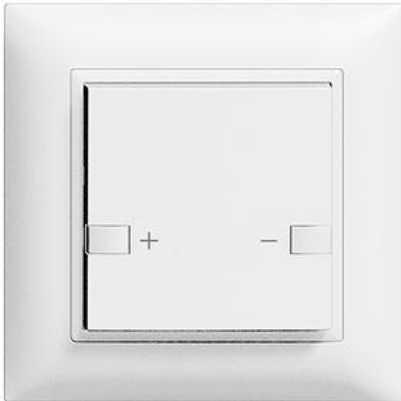

EDIZIOdue colore

Abdeckset Für zeptrion Dimmer 1-10 V

Farbe:

 crema

 coffee

 schwarz

 weiss

 hellgrau

 dunkelgrau

Bauart:

 F

 FMI

Feller-NR: 920-3310.12.FMI.61

E-NR: 378 658 000

EAN: 7611386275758

Abdeckset - Für zeptrion Dimmer 1-10 V - Für Hauptstellen 3310... - Abdeckset komplett inkl Tasten - Ohne LED - Einfach-Taste - 2fach-Bedienung - Mit Abdeckrahmen - FMI - weiss - IP20 - 88 x 88 mm

Ausführung:	einteilige Taste
Halogenfrei:	Ja
Verwendung:	Schalter/Taster
Werkstoffgüte:	Thermoplast
Ausführung der Oberfläche:	matt
Geeignet für Schutzart (IP):	IP20
Werkstoff:	Kunststoff
Befestigungsart:	Klemmbefestigung
Kontrollfenster/Lichtauslass:	Nein

Zerlegung:

	Name / Kategorie	Feller-Nr / E-NR
	Abdeckset - Für zeptrion Dimmer 1-10 V - Für Hauptstellen 3310? - Abdeckset komplett inkl Tasten - Ohne LED - Einfach-Taste - 2f...	920-3310.12.F.61 378 674 000
	Abdeckrahmen EDIZIOdue colore - Mit EDIZIOdue Einheitsausschnitt - 88 x 88 mm - weiss	2911.FMI.61 334 911 000