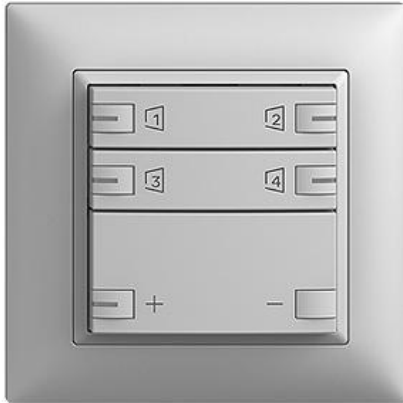

EDIZIOdue colore

Dimmer Abdeckset zeprionAIR

Farbe:

 crema

 coffee

 schwarz

 weiss

 hellgrau

 dunkelgrau

Bauart:

 F

 FMI

Feller-NR: 920-3306.36.ZS.FMI.65

E-NR: 303 397 030

EAN: 7613175327693

Dimmer - Abdeckset zeprionAIR - Die oberen Smart-Tasten ermöglichen die Bedienung von zeprionAIR Szenen per WLAN - Untere Tasten für Dimmer - Das zeprionAIR Abdeckset wird auf das zeprion WLAN-Zwischenmodul 2K (3340-2-B.ZEP) und zeprion Dimmer Funktionseinsatz 3306, 3310, 3311, 3314 oder Zentral-/Nebenstelle Funktionseinsatz 3320 montiert - Mit RGB-LED - Zweifach-Taste - 2fach-Bedienung - zeprionAIR Szene auf 4 Smart-Tasten - FMI - hellgrau - IP20 - 88 x 88 mm

Halogenfrei:	Ja
Anwendung:	steuern elektrischer Verbraucher
Werkstoffgüte:	Thermoplast
Anzahl der Betätigungspunkte	6
Werkstoff:	Kunststoff
Anzahl der Tasten:	3
Mit LED-Anzeige:	Ja

Zubehör:

Name / Kategorie

Feller-Nr / E-NR

Taste für zeprionAIR Abdeckset - Für zeprion
 App Szene - Mit Bezeichnung für Szene 1 und 2
 - 1/4 Taste

915-3300.42.ZS1.F.65
 378 686 030

Taste für zeprionAIR Abdeckset - Für zeprion
 App Szene - Mit Bezeichnung für Szene 3 und 4
 - 1/4 Taste