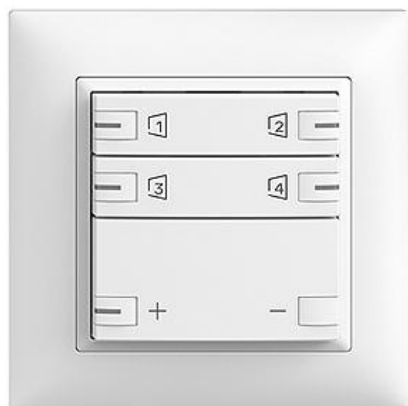

Datenblatt: 920-3306.36.ZS.FMI.61

EDIZIOdue colore

Dimmer Abdeckset zeprionAIR

Farbe:

crema

coffee

schwarz

weiss

hellgrau

dunkelgrau

Bauart:

F

FMI

Feller-NR: 920-3306.36.ZS.FMI.61

E-NR: 303 397 000

EAN: 7613175327686

Dimmer - Abdeckset zeprionAIR - Die oberen Smart-Tasten ermöglichen die Bedienung von zeprionAIR Szenen per WLAN - Untere Tasten für Dimmer - Das zeprionAIR Abdeckset wird auf das zeprion WLAN-Zwischenmodul 2K (3340-2-B.ZEP) und zeprion Dimmer Funktionseinsatz 3306, 3310, 3311, 3314 oder Zentral-/Nebenstelle Funktionseinsatz 3320 montiert - Mit RGB-LED - Zweifach-Taste - 2fach-Bedienung - zeprionAIR Szene auf 4 Smart-Tasten - FMI - weiss - IP20 - 88 x 88 mm

Halogenfrei: Ja

Anwendung: steuern elektrischer Verbraucher

Werkstoffgüte: Thermoplast

Anzahl der Betätigungspunkte: 6

Werkstoff: Kunststoff

Anzahl der Tasten: 3

Mit LED-Anzeige: Ja

Zubehör:

Name / Kategorie

Feller-Nr / E-NR

Taste für zeprionAIR Abdeckset - Für zeprion 915-3300.42.ZS1.F.61

App Szene - Mit Bezeichnung für Szene 1 und 2 378 686 000

- 1/4 Taste

Taste für zeprionAIR Abdeckset - Für zeprion 915-3300.42.ZS2.F.61

App Szene - Mit Bezeichnung für Szene 3 und 4 378 687 000

- 1/4 Taste