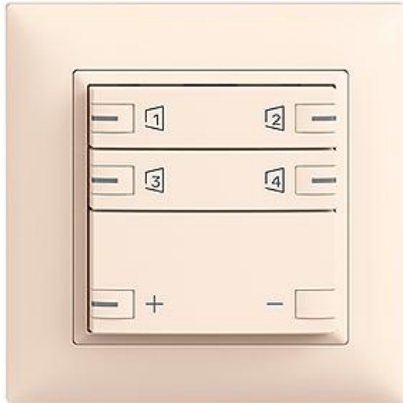

EDIZIOdue colore

Dimmer Abdeckset zeprionAIR

Farbe:

 crema

 coffee

 schwarz

 weiss

 hellgrau

 dunkelgrau

Bauart:

 F

 FMI

Feller-NR: 920-3306.36.ZS.FMI.35

E-NR: 303 397 010

EAN: 7613175327624

Dimmer - Abdeckset zeprionAIR - Die oberen Smart-Tasten ermöglichen die Bedienung von zeprionAIR Szenen per WLAN - Untere Tasten für Dimmer - Das zeprionAIR Abdeckset wird auf das zeprion WLAN-Zwischenmodul 2K (3340-2-B.ZEP) und zeprion Dimmer Funktionseinsatz 3306, 3310, 3311, 3314 oder Zentral-/Nebenstelle Funktionseinsatz 3320 montiert - Mit RGB-LED - Zweifach-Taste - 2fach-Bedienung - zeprionAIR Szene auf 4 Smart-Tasten - FMI - crema - IP20 - 88 x 88 mm

Halogenfrei:	Ja
Anwendung:	steuern elektrischer Verbraucher
Werkstoffgüte:	Thermoplast
Anzahl der Betätigungspunkte	6
Werkstoff:	Kunststoff
Anzahl der Tasten:	3
Mit LED-Anzeige:	Ja

Zubehör:

Name / Kategorie

Taste für zeptrion-Apparate - 1/2 Taste - Mit LED - crema 915-3300.22.D.F.L.35
378 764 010

Abdeckrahmen EDIZIOdue colore - Mit EDIZIOdue Einheitsausschnitt - 88 x 88 mm - crema 2911.FMI.35
334 911 010

Zerlegung: