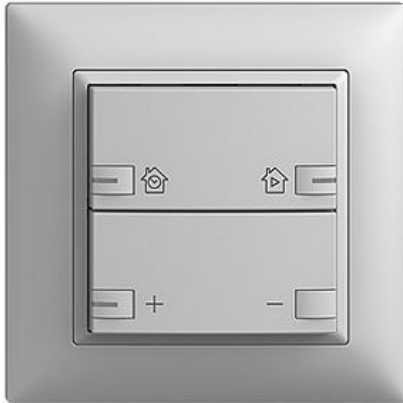

EDIZIOdue colore

Dimmer Abdeckset zeptionAIR

Farbe:

 crema

 coffee

 schwarz

 weiss

 hellgrau

 dunkelgrau

Bauart:

 F

 FMI

Feller-NR: 920-3306.24.ZZ.FMI.65

E-NR: 303 394 030

EAN: 7613175304922

Dimmer - Abdeckset zeptionAIR - Die oberen Smart-Tasten ermöglichen die Bedienung von zeptionAIR Zeitschaltuhren per WLAN - Untere Tasten für Dimmer - Das zeptionAIR Abdeckset wird auf das zeption WLAN-Zwischenmodul 2K (3340-2-B.ZEP) und zeption Dimmer Funktionseinsatz 3306, 3310, 3311, 3314 oder Zentral-/Nebenstelle Funktionseinsatz 3320 montiert - Mit RGB-LED - Zweifach-Taste - 2fach-Bedienung - zeptionAIR Zeitschaltuhr auf 2 Smart-Tasten - FMI - hellgrau - IP20 - 88 x 88 mm

Halogenfrei:	Ja
Anwendung:	steuern elektrischer Verbraucher
Werkstoffgüte:	Thermoplast
Anzahl der Betätigungspunkte	4
Werkstoff:	Kunststoff
Anzahl der Tasten:	2
Mit LED-Anzeige:	Ja

Zubehör:

Name / Kategorie

Universaldimmer-Einsatz zeption - Hauptstelle
- Für zeption-Taster, zeption-Zeitschaltuhr,
zeption-IR, Serie 3306 - 1 Schaltkontak...

Feller-Nr / E-NR

3306.BSE
305 548 000

WLAN-Zwischenmodul 2K - 230 V AC, 50 Hz -
Ermöglicht das Einbinden von zeption in ein
WLAN - Wird zwischen Funktions-Einsatz und
Abd...