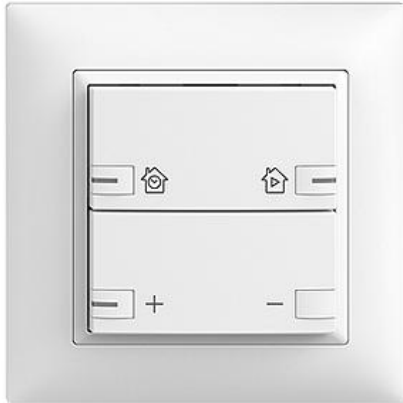

EDIZIOdue colore

Dimmer Abdeckset zeptionAIR

Farbe:

 crema

 coffee

 schwarz

 weiss

 hellgrau

 dunkelgrau

Bauart:

 F

 FMI

Feller-NR: 920-3306.24.ZZ.FMI.61

E-NR: 303 394 000

EAN: 7613175304915

Dimmer - Abdeckset zeptionAIR - Die oberen Smart-Tasten ermöglichen die Bedienung von zeptionAIR Zeitschaltuhren per WLAN - Untere Tasten für Dimmer - Das zeptionAIR Abdeckset wird auf das zeption WLAN-Zwischenmodul 2K (3340-2-B.ZEP) und zeption Dimmer Funktionseinsatz 3306, 3310, 3311, 3314 oder Zentral-/Nebenstelle Funktionseinsatz 3320 montiert - Mit RGB-LED - Zweifach-Taste - 2fach-Bedienung - zeptionAIR Zeitschaltuhr auf 2 Smart-Tasten - FMI - weiss - IP20 - 88 x 88 mm

Halogenfrei:	Ja
Anwendung:	steuern elektrischer Verbraucher
Werkstoffgüte:	Thermoplast
Anzahl der Betätigungspunkte	4
Werkstoff:	Kunststoff
Anzahl der Tasten:	2
Mit LED-Anzeige:	Ja

Zubehör:

Name / Kategorie

Universaldimmer-Einsatz zeption - Hauptstelle
- Für zeption-Taster, zeption-Zeitschaltuhr,
zeption-IR, Serie 3306 - 1 Schaltkontak...

Feller-Nr / E-NR

3306.BSE
305 548 000

WLAN-Zwischenmodul 2K - 230 V AC, 50 Hz -
Ermöglicht das Einbinden von zeption in ein
WLAN - Wird zwischen Funktions-Einsatz und
Abd...