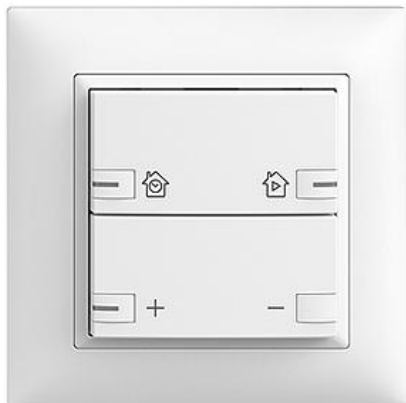

Datenblatt: 920-3306.24.ZZ.FMI.61

EDIZIOdue colore

Dimmer Abdeckset zeptionAIR

Farbe:

 crema

 coffee

 schwarz

 weiss

Dimmer - Abdeckset zeptionAIR - Die oberen Smart-Tasten ermöglichen die Bedienung von zeptionAIR Zeitschaltuhren per WLAN - Untere Tasten für Dimmer - Das zeptionAIR Abdeckset wird auf das zeption WLAN-Zwischenmodul 2K (3340-2-B.ZEP) und zeption Dimmer Funktionseinsatz 3306, 3310, 3311, 3314 oder Zentral-/Nebenstelle Funktionseinsatz 3320 montiert - Mit RGB-LED - Zweifach-Taste - 2fach-Bedienung - zeptionAIR Zeitschaltuhr auf 2 Smart-Tasten - FMI - weiss - IP20 - 88 x 88 mm

Halogenfrei: Ja

Anwendung: steuern elektrischer Verbraucher

Werkstoffgüte: Thermoplast

Anzahl der Betätigungspunkte: 4

Werkstoff: Kunststoff

Anzahl der Tasten: 2

Mit LED-Anzeige: Ja

Zubehör:

Name / Kategorie

Universaldimmer-Einsatz zeption - Hauptstelle
- Für zeption-Taster, zeption-Zeitschaltuhr,
zeption-IR, Serie 3306 - 1 Schaltkontak...

Feller-Nr / E-NR

3306.BSE
305 548 000

WLAN-Zwischenmodul 2K - 230 V AC, 50 Hz -
Ermöglicht das Einbinden von zeption in ein
WLAN - Wird zwischen Funktions-Einsatz und
Abd...