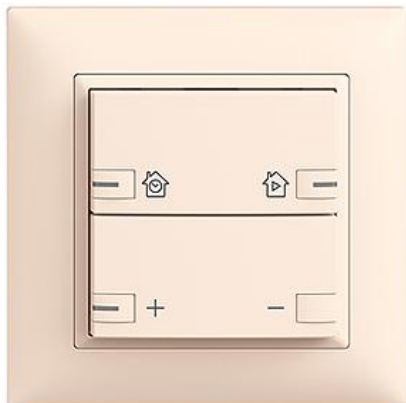

EDIZIOdue colore

Dimmer Abdeckset zeptionAIR

Farbe:

 crema

 coffee

 schwarz

 weiss

 hellgrau

 dunkelgrau

Bauart:

 F

 FMI

Feller-NR: 920-3306.24.ZZ.FMI.35

E-NR: 303 394 010

EAN: 7613175304731

Dimmer - Abdeckset zeptionAIR - Die oberen Smart-Tasten ermöglichen die Bedienung von zeptionAIR Zeitschaltuhren per WLAN - Untere Tasten für Dimmer - Das zeptionAIR Abdeckset wird auf das zeption WLAN-Zwischenmodul 2K (3340-2-B.ZEP) und zeption Dimmer Funktionseinsatz 3306, 3310, 3311, 3314 oder Zentral-/Nebenstelle Funktionseinsatz 3320 montiert - Mit RGB-LED - Zweifach-Taste - 2fach-Bedienung - zeptionAIR Zeitschaltuhr auf 2 Smart-Tasten - FMI - crema - IP20 - 88 x 88 mm

Halogenfrei: Ja

Anwendung: steuern elektrischer Verbraucher

Werkstoffgüte: Thermoplast

Anzahl der Betätigungspunkte: 4

Werkstoff: Kunststoff

Anzahl der Tasten: 2

Mit LED-Anzeige: Ja

Zubehör:

Name / Kategorie

Universaldimmer-Einsatz zeption - Hauptstelle
- Für zeption-Taster, zeption-Zeitschaltuhr,
zeption-IR, Serie 3306 - 1 Schaltkontak...

Feller-Nr / E-NR

3306.BSE
305 548 000

WLAN-Zwischenmodul 2K - 230 V AC, 50 Hz -
Ermöglicht das Einbinden von zeption in ein
WLAN - Wird zwischen Funktions-Einsatz und
Abd...