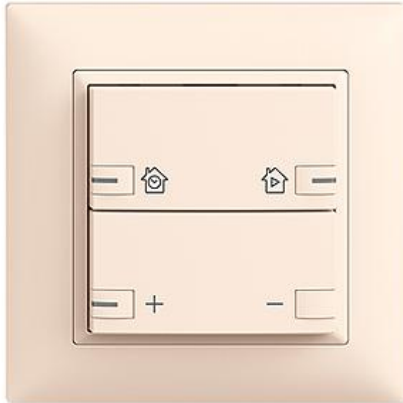

## EDIZIOdue colore

### Dimmer Abdeckset zeptionAIR

#### Bauart:

 F

 FMI

**Feller-NR:** 920-3306.24.ZZ.FMI.35

**E-NR:** 303 394 010

**EAN:** 7613175304731

Dimmer - Abdeckset zeptionAIR - Die oberen Smart-Tasten ermöglichen die Bedienung von zeptionAIR Zeitschaltuhren per WLAN - Untere Tasten für Dimmer - Das zeptionAIR Abdeckset wird auf das zeption WLAN-Zwischenmodul 2K (3340-2-B.ZEP) und zeption Dimmer Funktionseinsatz 3306, 3310, 3311, 3314 oder Zentral-/Nebenstelle Funktionseinsatz 3320 montiert - Mit RGB-LED - Zweifach-Taste - 2fach-Bedienung - zeptionAIR Zeitschaltuhr auf 2 Smart-Tasten - FMI - crema - IP20 - 88 x 88 mm

#### Name / Kategorie

Universaldimmer-Einsatz zeption - Hauptstelle  
- Für zeption-Taster, zeption-Zeitschaltuhr,  
zeption-IR, Serie 3306 - 1 Schaltkontak...