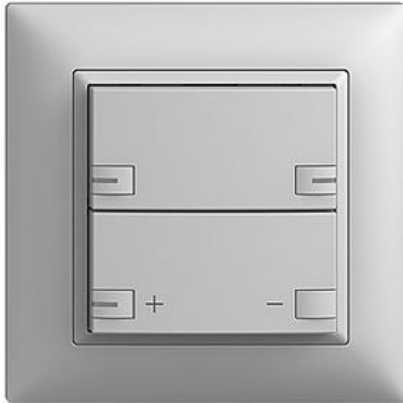

EDIZIOdue colore

Dimmer Abdeckset zeptionAIR

Farbe:

 crema

 coffee

 schwarz

 weiss

 hellgrau

 dunkelgrau

Bauart:

 F

 FMI

Feller-NR: 920-3306.24.ZU.FMI.65

E-NR: 303 393 030

EAN: 7613175304441

Dimmer - Abdeckset zeptionAIR - Die oberen Smart-Tasten ermöglichen die Bedienung von zeptionAIR Szenen per WLAN - Untere Tasten für Dimmer - Das zeptionAIR Abdeckset wird auf das zeption WLAN-Zwischenmodul 2K (3340-2-B.ZEP) und zeption Dimmer Funktionseinsatz 3306, 3310, 3311, 3314 oder Zentral-/Nebenstelle Funktionseinsatz 3320 montiert - Mit RGB-LED - Zweifach-Taste - 2fach-Bedienung - zeptionAIR Szene unbedruckt auf 2 Smart-Tasten - FMI - hellgrau - IP20 - 88 x 88 mm

Halogenfrei:	Ja
Anwendung:	steuern elektrischer Verbraucher
Werkstoffgüte:	Thermoplast
Anzahl der Betätigungspunkte	4
Werkstoff:	Kunststoff
Anzahl der Tasten:	2
Mit LED-Anzeige:	Ja

Zubehör:

Name / Kategorie

Universaldimmer-Einsatz zeption - Hauptstelle
- Für zeption-Taster, zeption-Zeitschaltuhr,
zeption-IR, Serie 3306 - 1 Schaltkontak...

Feller-Nr / E-NR

3306.BSE
305 548 000

WLAN-Zwischenmodul 2K - 230 V AC, 50 Hz -
Ermöglicht das Einbinden von zeption in ein
WLAN - Wird zwischen Funktions-Einsatz und
Abd...