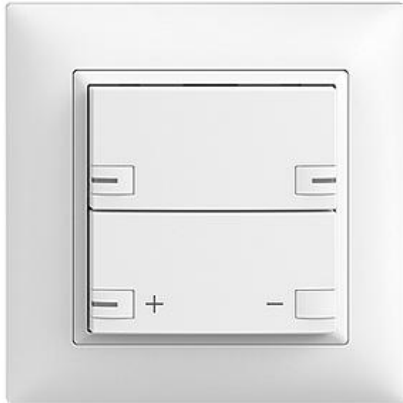

EDIZIOdue colore

Dimmer Abdeckset zeprionAIR

Farbe:

 crema

 coffee

 schwarz

 weiss

 hellgrau

 dunkelgrau

Bauart:

 F

 FMI

Feller-NR: 920-3306.24.ZU.FMI.61

E-NR: 303 393 000

EAN: 7613175304434

Dimmer - Abdeckset zeprionAIR - Die oberen Smart-Tasten ermöglichen die Bedienung von zeprionAIR Szenen per WLAN - Untere Tasten für Dimmer - Das zeprionAIR Abdeckset wird auf das zeprion WLAN-Zwischenmodul 2K (3340-2-B.ZEP) und zeprion Dimmer Funktionseinsatz 3306, 3310, 3311, 3314 oder Zentral-/Nebenstelle Funktionseinsatz 3320 montiert - Mit RGB-LED - Zweifach-Taste - 2fach-Bedienung - zeprionAIR Szene unbedruckt auf 2 Smart-Tasten - FMI - weiss - IP20 - 88 x 88 mm

Halogenfrei:	Ja
Anwendung:	steuern elektrischer Verbraucher
Werkstoffgüte:	Thermoplast
Anzahl der Betätigungspunkte	4
Werkstoff:	Kunststoff
Anzahl der Tasten:	2
Mit LED-Anzeige:	Ja

Zubehör:

Name / Kategorie

Universaldimmer-Einsatz zeprion - Hauptstelle
- Für zeprion-Taster, zeprion-Zeitschaltuhr,
zeprion-IR, Serie 3306 - 1 Schaltkontak...

Feller-Nr / E-NR

3306.BSE
305 548 000

WLAN-Zwischenmodul 2K - 230 V AC, 50 Hz -
Ermöglicht das Einbinden von zeprion in ein
WLAN - Wird zwischen Funktions-Einsatz und
Abd...