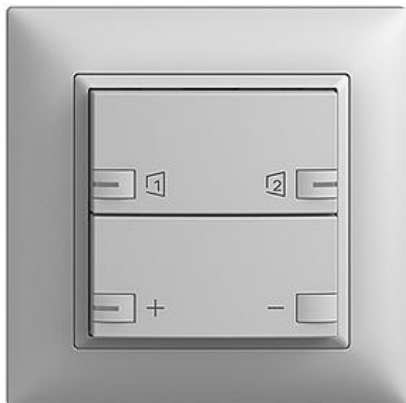

EDIZIOdue colore

Dimmer Abdeckset zeptionAIR

Farbe:

 crema

 coffee

 schwarz

 weiss

 hellgrau

 dunkelgrau

Bauart:

 F

 FMI

Feller-NR: 920-3306.24.ZS.FMI.65

E-NR: 303 392 030

EAN: 7613175304038

Dimmer - Abdeckset zeptionAIR - Die oberen Smart-Tasten ermöglichen die Bedienung von zeptionAIR Szenen per WLAN - Untere Tasten für Dimmer - Das zeptionAIR Abdeckset wird auf das zeption WLAN-Zwischenmodul 2K (3340-2-B.ZEP) und zeption Dimmer Funktionseinsatz 3306, 3310, 3311, 3314 oder Zentral-/Nebenstelle Funktionseinsatz 3320 montiert - Mit RGB-LED - Zweifach-Taste - 2fach-Bedienung - zeptionAIR Szene auf 2 Smart-Tasten - FMI - hellgrau - IP20 - 88 x 88 mm

Halogenfrei: Ja

Anwendung: steuern elektrischer Verbraucher

Werkstoffgüte: Thermoplast

Anzahl der Betätigungspunkte: 4

Werkstoff: Kunststoff

Anzahl der Tasten: 2

Mit LED-Anzeige: Ja

Zubehör:

Name / Kategorie

Feller-Nr / E-NR

Universaldimmer-Einsatz zeption - Hauptstelle
- Für zeption-Taster, zeption-Zeitschaltuhr,
zeption-IR, Serie 3306 - 1 Schaltkontak...

3306.BSE
305 548 000

WLAN-Zwischenmodul 2K - 230 V AC, 50 Hz -
Ermöglicht das Einbinden von zeption in ein
WLAN - Wird zwischen Funktions-Einsatz und
Abd...