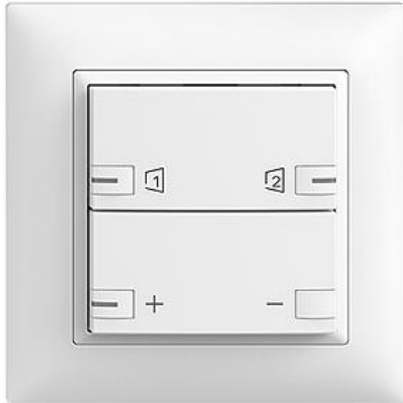

EDIZIOdue colore

Dimmer Abdeckset zeptionAIR

Farbe:

crema

coffee

schwarz

weiss

hellgrau

dunkelgrau

Bauart:

F

FMI

Feller-NR: 920-3306.24.ZS.FMI.61

E-NR: 303 392 000

EAN: 7613175304021

Dimmer - Abdeckset zeptionAIR - Die oberen Smart-Tasten ermöglichen die Bedienung von zeptionAIR Szenen per WLAN - Untere Tasten für Dimmer - Das zeptionAIR Abdeckset wird auf das zeption WLAN-Zwischenmodul 2K (3340-2-B.ZEP) und zeption Dimmer Funktionseinsatz 3306, 3310, 3311, 3314 oder Zentral-/Nebenstelle Funktionseinsatz 3320 montiert - Mit RGB-LED - Zweifach-Taste - 2fach-Bedienung - zeptionAIR Szene auf 2 Smart-Tasten - FMI - weiss - IP20 - 88 x 88 mm

Halogenfrei:	Ja
Anwendung:	steuern elektrischer Verbraucher
Werkstoffgüte:	Thermoplast
Anzahl der Betätigungspunkte	4
Werkstoff:	Kunststoff
Anzahl der Tasten:	2
Mit LED-Anzeige:	Ja

Zubehör:

Name / Kategorie

Universaldimmer-Einsatz zeption - Hauptstelle
- Für zeption-Taster, zeption-Zeitschaltuhr,
zeption-IR, Serie 3306 - 1 Schaltkontak...

Feller-Nr / E-NR

3306.BSE
305 548 000

WLAN-Zwischenmodul 2K - 230 V AC, 50 Hz -
Ermöglicht das Einbinden von zeption in ein
WLAN - Wird zwischen Funktions-Einsatz und
Abd...

3340-2-B.ZEP
330 993 790