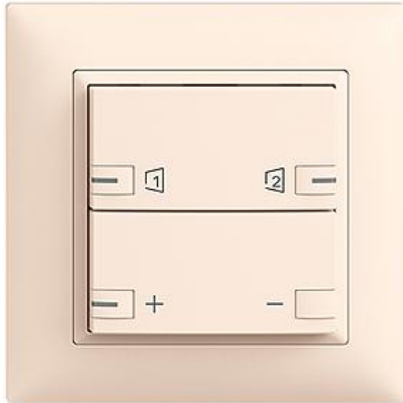

EDIZIOdue colore

Dimmer Abdeckset zeprionAIR

Farbe:

crema

coffee

schwarz

weiss

hellgrau

dunkelgrau

Bauart:

F

FMI

Feller-NR: 920-3306.24.ZS.FMI.35

E-NR: 303 392 010

EAN: 7613175303840

Dimmer - Abdeckset zeprionAIR - Die oberen Smart-Tasten ermöglichen die Bedienung von zeprionAIR Szenen per WLAN - Untere Tasten für Dimmer - Das zeprionAIR Abdeckset wird auf das zeprion WLAN-Zwischenmodul 2K (3340-2-B.ZEP) und zeprion Dimmer Funktionseinsatz 3306, 3310, 3311, 3314 oder Zentral-/Nebenstelle Funktionseinsatz 3320 montiert - Mit RGB-LED - Zweifach-Taste - 2fach-Bedienung - zeprionAIR Szene auf 2 Smart-Tasten - FMI - crema - IP20 - 88 x 88 mm

Halogenfrei:	Ja
Anwendung:	steuern elektrischer Verbraucher
Werkstoffgüte:	Thermoplast
Anzahl der Betätigungspunkte	4
Werkstoff:	Kunststoff
Anzahl der Tasten:	2
Mit LED-Anzeige:	Ja

Zubehör:

	Name / Kategorie	Feller-Nr / E-NR
	Universaldimmer-Einsatz zeprion - Hauptstelle - Für zeprion-Taster, zeprion-Zeitschaltuhr, zeprion-IR, Serie 3306 - 1 Schaltkontak...	3306.BSE 305 548 000
	WLAN-Zwischenmodul 2K - 230 V AC, 50 Hz - Ermöglicht das Einbinden von zeprion in ein WLAN - Wird zwischen Funktions-Einsatz und Abd...	3340-2-B.ZEP 330 993 790