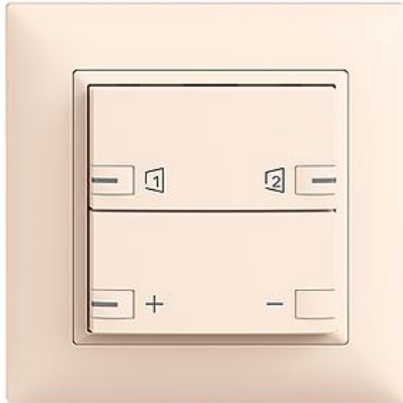

EDIZIOdue colore

Dimmer Abdeckset zeprionAIR

Farbe:

 crema

 coffee

 schwarz

 weiss

 hellgrau

 dunkelgrau

Bauart:

 F

 FMI

Feller-NR: 920-3306.24.ZS.FMI.35

E-NR: 303 392 010

EAN: 7613175303840

Dimmer - Abdeckset zeprionAIR - Die oberen Smart-Tasten ermöglichen die Bedienung von zeprionAIR Szenen per WLAN - Untere Tasten für Dimmer - Das zeprionAIR Abdeckset wird auf das zeprion WLAN-Zwischenmodul 2K (3340-2-B.ZEP) und zeprion Dimmer Funktionseinsatz 3306, 3310, 3311, 3314 oder Zentral-/Nebenstelle Funktionseinsatz 3320 montiert - Mit RGB-LED - Zweifach-Taste - 2fach-Bedienung - zeprionAIR Szene auf 2 Smart-Tasten - FMI - crema - IP20 - 88 x 88 mm

Halogenfrei:	Ja
Anwendung:	steuern elektrischer Verbraucher
Werkstoffgüte:	Thermoplast
Anzahl der Betätigungspunkte	4
Werkstoff:	Kunststoff
Anzahl der Tasten:	2
Mit LED-Anzeige:	Ja

Zubehör:

Name / Kategorie

Universaldimmer-Einsatz zeprion - Hauptstelle
- Für zeprion-Taster, zeprion-Zeitschaltuhr,
zeprion-IR, Serie 3306 - 1 Schaltkontak...

Feller-Nr / E-NR

3306.BSE
305 548 000

WLAN-Zwischenmodul 2K - 230 V AC, 50 Hz -
Ermöglicht das Einbinden von zeprion in ein
WLAN - Wird zwischen Funktions-Einsatz und
Abd...