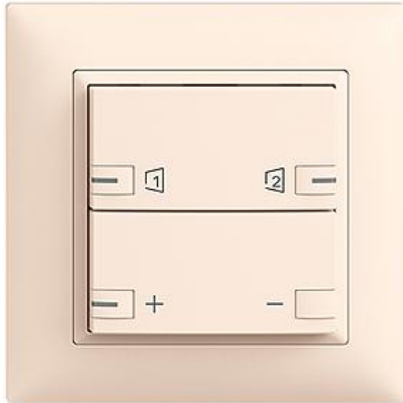

EDIZIOdue colore

Dimmer Abdeckset zeprionAIR

Farbe:

 crema

 coffee

 schwarz

 weiss

 hellgrau

 dunkelgrau

Bauart:

 F

 FMI

Feller-NR: 920-3306.24.ZS.FMI.35

E-NR: 303 392 010

EAN: 7613175303840

Dimmer - Abdeckset zeprionAIR - Die oberen Smart-Tasten ermöglichen die Bedienung von zeprionAIR Szenen per WLAN - Untere Tasten für Dimmer - Das zeprionAIR Abdeckset wird auf das zeprion WLAN-Zwischenmodul 2K (3340-2-B.ZEP) und zeprion Dimmer Funktionseinsatz 3306, 3310, 3311, 3314 oder Zentral-/Nebenstelle Funktionseinsatz 3320 montiert - Mit RGB-LED - Zweifach-Taste - 2fach-Bedienung - zeprionAIR Szene auf 2 Smart-Tasten - FMI - crema - IP20 - 88 x 88 mm

Halogenfrei:	Ja
Anwendung:	steuern elektrischer Verbraucher
Werkstoffgüte:	Thermoplast
Anzahl der Betätigungspunkte	4
Werkstoff:	Kunststoff
Anzahl der Tasten:	2
Mit LED-Anzeige:	Ja

Zubehör:

	Name / Kategorie	Feller-Nr / E-NR
	Universaldimmer-Einsatz zeprion - Hauptstelle - Für zeprion-Taster, zeprion-Zeitschaltuhr, zeprion-IR, Serie 3306 - 1 Schaltkontak...	3306.BSE 305 548 000
	WLAN-Zwischenmodul 2K - 230 V AC, 50 Hz - Ermöglicht das Einbinden von zeprion in ein WLAN - Wird zwischen Funktions-Einsatz und Abd...	3340-2-B.ZEP 330 993 790

Zerlegung:

	Name / Kategorie	Feller-Nr / E-NR
	Abdeckrahmen EDIZIOdue colore - Mit EDIZIOdue Einheitsausschnitt - 88 x 88 mm - crema	2911.FMI.35 334 911 010
	Dimmer - Abdeckset zeptrionAIR - Die oberen Smart-Tasten ermöglichen die Bedienung von zeptrionAIR Szenen per WLAN - Untere Tasten für...	920-3306.24.ZS.F.35 303 992 010