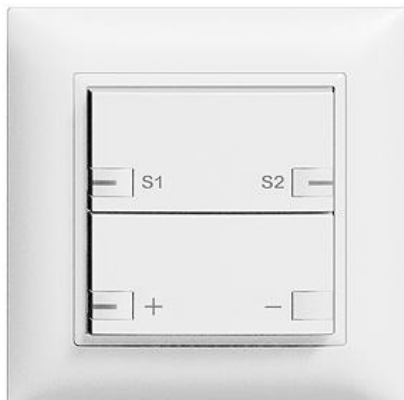

EDIZIOdue colore

Abdeckset Für zeptrion Universaldimmer Szene

Farbe:

 crema

 coffee

 schwarz

 weiss

 hellgrau

 dunkelgrau

Bauart:

 F

 FMI

Feller-NR: 920-3306.24.S.FMI.L.61

E-NR: 378 852 000

EAN: 7611386273488

Abdeckset - Für zeptrion Universaldimmer Szene - Für Hauptstellen 3306... - Abdeckset komplett inkl Tasten - Mit LED - Zweifach-Taste - 2fach-Bedienung - Mit Abdeckrahmen - FMI - weiss - IP20 - 88 x 88 mm

Ausführung:	zweiteilige Taste
Halogenfrei:	Ja
Verwendung:	Schalter/Taster
Werkstoffgüte:	Thermoplast
Ausführung der Oberfläche:	matt
Geeignet für Schutzart (IP):	IP20
Werkstoff:	Kunststoff
Befestigungsart:	Klemmbefestigung
Kontrollfenster/Lichtauslass:	Ja

Zerlegung:

	Name / Kategorie	Feller-Nr / E-NR
	Abdeckset - Für zeptrion Universaldimmer Szene - Für Hauptstellen 3306? - Abdeckset komplett inkl Tasten - Mit LED - Zweifach-Tast...	920-3306.24.S.F.L.61 378 872 000
	Abdeckrahmen EDIZIOdue colore - Mit EDIZIOdue Einheitsausschnitt - 88 x 88 mm - weiss	2911.FMI.61 334 911 000