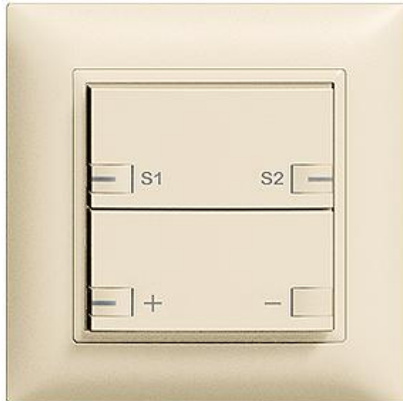

EDIZIOdue colore

Abdeckset Für zeptrion Universaldimmer Szene

Farbe:

 crema

 coffee

 schwarz

 weiss

 hellgrau

 dunkelgrau

Bauart:

 F

 FMI

Feller-NR: 920-3306.24.S.FMI.L.35

E-NR: 378 852 010

EAN: 7611386216911

Abdeckset - Für zeptrion Universaldimmer Szene - Für Hauptstellen 3306... - Abdeckset komplett inkl Tasten - Mit LED - Zweifach-Taste - 2fach-Bedienung - Mit Abdeckrahmen - FMI - crema - IP20 - 88 x 88 mm

Ausführung:	zweiteilige Taste
Halogenfrei:	Ja
Verwendung:	Schalter/Taster
Werkstoffgüte:	Thermoplast
Ausführung der Oberfläche:	matt
Geeignet für Schutzart (IP):	IP20
Werkstoff:	Kunststoff
Befestigungsart:	Klemmbefestigung
Kontrollfenster/Lichtauslass:	Ja

Zerlegung:

	Name / Kategorie	Feller-Nr / E-NR
	Abdeckset - Für zeptrion Universaldimmer Szene - Für Hauptstellen 3306? - Abdeckset komplett inkl Tasten - Mit LED - Zweifach-Tast...	920-3306.24.S.F.L.35 378 872 010
	Abdeckrahmen EDIZIOdue colore - Mit EDIZIOdue Einheitsausschnitt - 88 x 88 mm - crema	2911.FMI.35 334 911 010