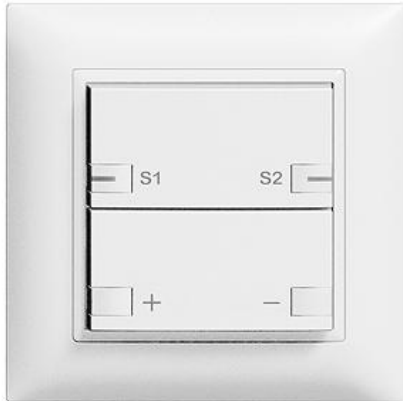

EDIZIOdue colore

Abdeckset Für zeptrion Universaldimmer Szene

Farbe:

 crema

 coffee

 schwarz

 weiss

 hellgrau

 dunkelgrau

Bauart:

 F

 FMI

Feller-NR: 920-3306.24.S.FMI.61

E-NR: 378 652 000

EAN: 7611386273327

Abdeckset - Für zeptrion Universaldimmer Szene - Für Hauptstellen 3306... - Abdeckset komplett inkl Tasten - Ohne LED - Zweifach-Taste - 2fach-Bedienung - Mit Abdeckrahmen - FMI - weiss - IP20 - 88 x 88 mm

Ausführung:	zweiteilige Taste
Halogenfrei:	Ja
Verwendung:	Schalter/Taster
Werkstoffgüte:	Thermoplast
Ausführung der Oberfläche:	matt
Geeignet für Schutzart (IP):	IP20
Werkstoff:	Kunststoff
Befestigungsart:	Klemmbefestigung
Kontrollfenster/Lichtauslass:	Nein

Zerlegung:

	Name / Kategorie	Feller-Nr / E-NR
	Abdeckrahmen EDIZIOdue colore - Mit EDIZIOdue Einheitsausschnitt - 88 x 88 mm - weiss	2911.FMI.61 334 911 000
	Abdeckset - Für zeptrion Universaldimmer Szene - Für Hauptstellen 3306? - Abdeckset komplett inkl Tasten - Ohne LED - Zweifach-Tas...	920-3306.24.S.F.61 378 672 000