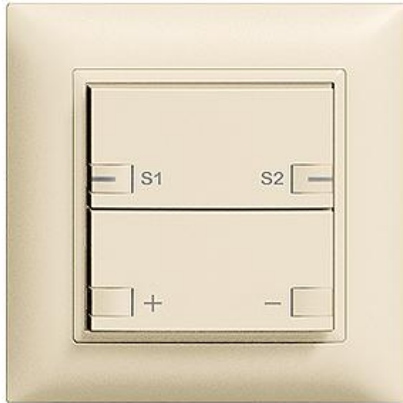

EDIZIOdue colore

Abdeckset Für zeptrion Universaldimmer Szene

Farbe:

 crema

 coffee

 schwarz

 weiss

 hellgrau

 dunkelgrau

Bauart:

 F

 FMI

Feller-NR: 920-3306.24.S.FMI.35

E-NR: 378 652 010

EAN: 7611386216904

Abdeckset - Für zeptrion Universaldimmer Szene - Für Hauptstellen 3306... - Abdeckset komplett inkl Tasten - Ohne LED - Zweifach-Taste - 2fach-Bedienung - Mit Abdeckrahmen - FMI - crema - IP20 - 88 x 88 mm

Ausführung:	zweiteilige Taste
Halogenfrei:	Ja
Verwendung:	Schalter/Taster
Werkstoffgüte:	Thermoplast
Ausführung der Oberfläche:	matt
Geeignet für Schutzart (IP):	IP20
Werkstoff:	Kunststoff
Befestigungsart:	Klemmbefestigung
Kontrollfenster/Lichtauslass:	Nein

Zerlegung:

	Name / Kategorie	Feller-Nr / E-NR
	Abdeckset - Für zeptrion Universaldimmer Szene - Für Hauptstellen 3306? - Abdeckset komplett inkl Tasten - Ohne LED - Zweifach-Tas...	920-3306.24.S.F.35 378 672 010
	Abdeckrahmen EDIZIOdue colore - Mit EDIZIOdue Einheitsausschnitt - 88 x 88 mm - crema	2911.FMI.35 334 911 010