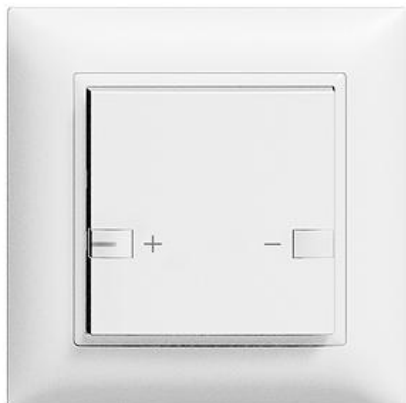

EDIZIOdue colore

Abdeckset Für zeptrion Universaldimmer

Farbe:

 crema

 coffee

 schwarz

 weiss

 hellgrau

 dunkelgrau

Bauart:

 F

 FMI

Feller-NR: 920-3306.12.FMI.L.61

E-NR: 378 839 000

EAN: 7611386272641

Abdeckset - Für zeptrion Universaldimmer - Für Hauptstellen 3306... - Abdeckset komplett inkl Tasten - Mit LED - Einfach-Taste - 2fach-Bedienung - Mit Abdeckrahmen - FMI - weiss - IP20 - 88 x 88 mm

Ausführung: einteilige Taste

Halogenfrei: Ja

Verwendung: Schalter/Taster

Werkstoffgüte: Thermoplast

Ausführung der Oberfläche: matt

Geeignet für Schutzart (IP): IP20

Werkstoff: Kunststoff

Befestigungsart: Klemmbefestigung

Kontrollfenster/Lichtauslass: Ja

Zerlegung:

Name / Kategorie

Feller-Nr / E-NR

Abdeckset - Für zeptrion Universaldimmer - Für Hauptstellen 3306? - Abdeckset komplett inkl Tasten - Mit LED - Einfach-Taste - 2...