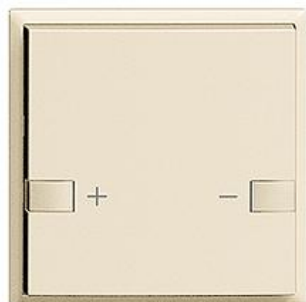

## EDIZIOdue colore

Set de recouvrement Pour variateur zeptrion

zeptrion/zeptrionAIR est obsolète. Les pièces de rechange mentionnées pour les réparation

**EAN:** 7611386216836

Set de recouvrement - Pour variateur zeptrion - Pour stations principales 3306 et centrales/secondaires 3320  
 - Set de recouvrement complet avec touches - Sans LED - Touche simple - Commande 2x - Sans cadre de recouvrement - F - crema - IP20 - 60 x 60 mm

<b>version:</b>	touche en une partie
<b>sans halogène:</b>	Oui
<b>utilisation:</b>	commutateur/contact à poussoir
<b>qualité du matériau:</b>	matière thermoplastique
<b> finition de la surface:</b>	mat
<b>approprié pour indice de protection (I</b>	IP20
<b>matériau:</b>	matière synthétique
<b>type de fixation:</b>	fixation à serrage
<b>fenêtre de contrôle/sortie lumineuse:</b>	Non
<b>numéro RAL (similaire):</b>	9001
<b>résistance aux chocs:</b>	-