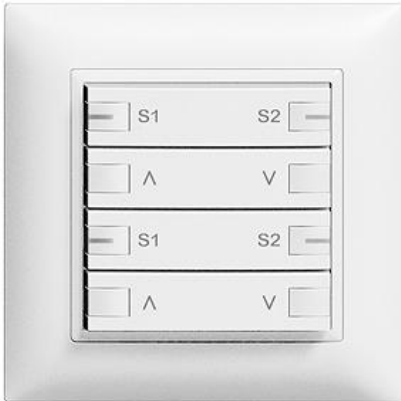

EDIZIOdue colore

Abdeckset Für zeptrion Motor 2-Kanal Szene

Farbe:

 crema

 coffee

 schwarz

 weiss

 hellgrau

 dunkelgrau

Bauart:

 F

 FMI

Feller-NR: 920-3305.48.S.FMI.61

E-NR: 378 990 000

EAN: 7611386224008

Abdeckset - Für zeptrion Motor 2-Kanal Szene - Für Hauptstellen 3305... - Abdeckset komplett inkl Tasten - Ohne LED - Vierfach-Taste - 2fach-Bedienung - Mit Abdeckrahmen - FMI - weiss - IP20 - 88 x 88 mm

Ausführung:	zweiteilige Taste
Halogenfrei:	Ja
Verwendung:	Schalter/Taster
Werkstoffgüte:	Thermoplast
Ausführung der Oberfläche:	matt
Geeignet für Schutzart (IP):	IP20
Werkstoff:	Kunststoff
Befestigungsart:	Klemmbefestigung
Kontrollfenster/Lichtauslass:	Nein

Zerlegung:

Name / Kategorie

Feller-Nr / E-NR

Abdeckset - Für zeptrion Motor 2-Kanal Szene - Für Hauptstellen 3305? - Abdeckset komplett inkl Tasten - Ohne LED - Vierfach-Taste...

920-3305.48.S.F.61
378 989 000