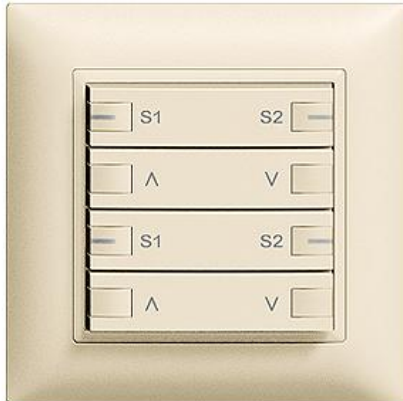

EDIZIOdue colore

Abdeckset Für zeption Motor 2-Kanal Szene

Farbe:

 crema

 coffee

 schwarz

 weiss

 hellgrau

 dunkelgrau

Bauart:

 F

 FMI

Feller-NR: 920-3305.48.S.FMI.35

E-NR: 378 990 010

EAN: 7611386213811

Abdeckset - Für zeption Motor 2-Kanal Szene - Für Hauptstellen 3305... - Abdeckset komplett inkl Tasten - Ohne LED - Vierfach-Taste - 2fach-Bedienung - Mit Abdeckrahmen - FMI - crema - IP20 - 88 x 88 mm

Ausführung:	zweiteilige Taste
Halogenfrei:	Ja
Verwendung:	Schalter/Taster
Werkstoffgüte:	Thermoplast
Ausführung der Oberfläche:	matt
Geeignet für Schutzart (IP):	IP20
Werkstoff:	Kunststoff
Befestigungsart:	Klemmbefestigung
Kontrollfenster/Lichtauslass:	Nein

Zerlegung:

	Name / Kategorie	Feller-Nr / E-NR
	Abdeckset - Für zeption Motor 2-Kanal Szene - Für Hauptstellen 3305? - Abdeckset komplett inkl Tasten - Ohne LED - Vierfach-Taste...	920-3305.48.S.F.35 378 989 010
	Abdeckrahmen EDIZIOdue colore - Mit EDIZIOdue Einheitsausschnitt - 88 x 88 mm - crema	2911.FMI.35 334 911 010