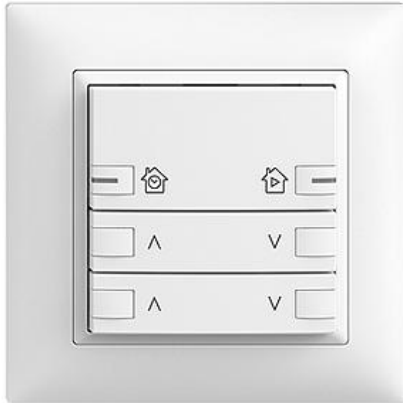

### Motor 2-Kanal Abdeckset zeptionAIR

**Farbe:**

 crema

 coffee

 schwarz

 weiss

 hellgrau

 dunkelgrau

**Bauart:**

 F

 FMI

**Feller-NR:** 920-3305.36.ZZ.FMI.61

**E-NR:** 303 391 000

**EAN:** 7613175303543

Motor 2-Kanal - Abdeckset zeptionAIR - Die oberen Smart-Tasten ermöglichen die Bedienung von zeptionAIR Zeitschaltuhren per WLAN - Untere Tasten für Motor 2-Kanal - Das zeptionAIR Abdeckset wird auf das zeption WLAN-Zwischenmodul 2K (3340-2-B.ZEP) und zeption Motor 2-Kanal Funktionseinsatz 3305 oder Zentral-/Nebenstelle Funktionseinsatz 3320 montiert - Mit RGB-LED - Dreifach-Taste - 2fach-Bedienung - zeptionAIR Zeitschaltuhr auf 2 Smart-Tasten - FMI - weiss - IP20 - 88 x 88 mm

<b>Halogenfrei:</b>	Ja
<b>Anwendung:</b>	steuern elektrischer Verbraucher
<b>Werkstoffgüte:</b>	Thermoplast
<b>Anzahl der Betätigungspunkte</b>	6
<b>Werkstoff:</b>	Kunststoff
<b>Anzahl der Tasten:</b>	3
<b>Mit LED-Anzeige:</b>	Ja

**Zubehör:**

**Name / Kategorie**

**Feller-Nr / E-NR**

Motor-Einsatz 2-Kanal zeption - Hauptstelle -  
Für zeption-Taster, zeption-IR, Serie 3305 - 4  
Schaltkontakte - BSE - farbneutral...

3305.BSE  
305 588 000