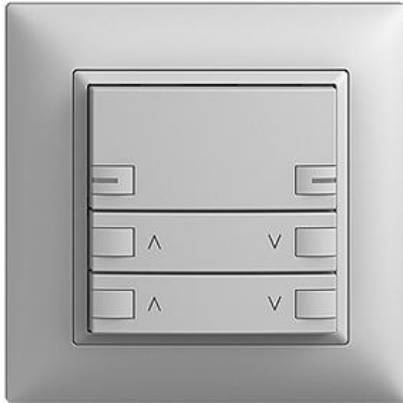

EDIZIOdue colore

Motor 2-Kanal Abdeckset zeptionAIR

Farbe:

 crema

 coffee

 schwarz

 weiss

 hellgrau

 dunkelgrau

Bauart:

 F

 FMI

Feller-NR: 920-3305.36.ZU.FMI.65

E-NR: 303 390 030

EAN: 7613175303215

Motor 2-Kanal - Abdeckset zeptionAIR - Die oberen Smart-Tasten ermöglichen die Bedienung von zeptionAIR Szenen per WLAN - Untere Tasten für Motor 2-Kanal - Das zeptionAIR Abdeckset wird auf das zeption WLAN-Zwischenmodul 2K (3340-2-B.ZEP) und zeption Motor 2-Kanal Funktionseinsatz 3305 oder Zentral-/Nebenstelle Funktionseinsatz 3320 montiert - Mit RGB-LED - Dreifach-Taste - 2fach-Bedienung - zeptionAIR Szene unbedruckt auf 2 Smart-Tasten - FMI - hellgrau - IP20 - 88 x 88 mm

Halogenfrei:	Ja
Anwendung:	steuern elektrischer Verbraucher
Werkstoffgüte:	Thermoplast
Anzahl der Betätigungspunkte	6
Werkstoff:	Kunststoff
Anzahl der Tasten:	3
Mit LED-Anzeige:	Ja

Zubehör:

Name / Kategorie

Feller-Nr / E-NR

Motor-Einsatz 2-Kanal zeption - Hauptstelle - Für zeption-Taster, zeption-IR, Serie 3305 - 4 Schaltkontakte - BSE - farbneutral...

3305.BSE
305 588 000

WLAN-Zwischenmodul 2K - 230 V AC, 50 Hz - Ermöglicht das Einbinden von zeption in ein WLAN - Wird zwischen Funktions-Einsatz und Abd...