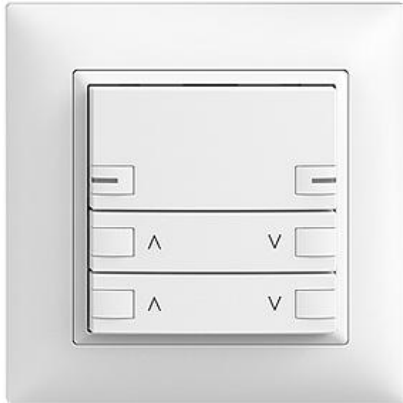

EDIZIOdue colore

Motor 2-Kanal Abdeckset zeptionAIR

Farbe:

 crema

 coffee

 schwarz

 weiss

 hellgrau

 dunkelgrau

Bauart:

 F

 FMI

Feller-NR: 920-3305.36.ZU.FMI.61

E-NR: 303 390 000

EAN: 7613175303208

Motor 2-Kanal - Abdeckset zeptionAIR - Die oberen Smart-Tasten ermöglichen die Bedienung von zeptionAIR Szenen per WLAN - Untere Tasten für Motor 2-Kanal - Das zeptionAIR Abdeckset wird auf das zeption WLAN-Zwischenmodul 2K (3340-2-B.ZEP) und zeption Motor 2-Kanal Funktionseinsatz 3305 oder Zentral-/Nebenstelle Funktionseinsatz 3320 montiert - Mit RGB-LED - Dreifach-Taste - 2fach-Bedienung - zeptionAIR Szene unbedruckt auf 2 Smart-Tasten - FMI - weiss - IP20 - 88 x 88 mm

Halogenfrei:	Ja
Anwendung:	steuern elektrischer Verbraucher
Werkstoffgüte:	Thermoplast
Anzahl der Betätigungspunkte	6
Werkstoff:	Kunststoff
Anzahl der Tasten:	3
Mit LED-Anzeige:	Ja

Zubehör:

Name / Kategorie

Feller-Nr / E-NR

Motor-Einsatz 2-Kanal zeption - Hauptstelle - Für zeption-Taster, zeption-IR, Serie 3305 - 4 Schaltkontakte - BSE - farbneutral...

3305.BSE
305 588 000

WLAN-Zwischenmodul 2K - 230 V AC, 50 Hz - Ermöglicht das Einbinden von zeption in ein WLAN - Wird zwischen Funktions-Einsatz und Abd...