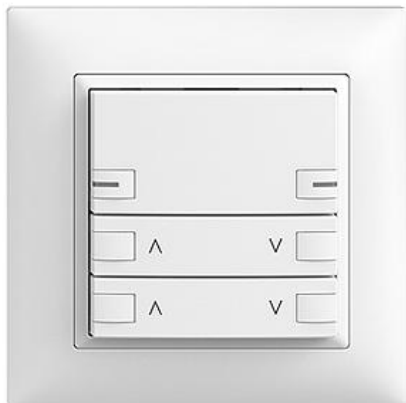

EDIZIOdue colore

Motor 2-Kanal Abdeckset zeptionAIR

Farbe:

 silver

 crema

 sand

 vanille

 berry

 F

 FMI

Feller-NR: 920-3305.36.ZU.FMI.61

E-NR: 303 390 000

EAN: 7613175303208

Motor 2-Kanal - Abdeckset zeptionAIR - Die oberen Smart-Tasten ermöglichen die Bedienung von zeptionAIR Szenen per WLAN - Untere Tasten für Motor 2-Kanal - Das zeptionAIR Abdeckset wird auf das zeption WLAN-Zwischenmodul 2K (3340-2-B.ZEP) und zeption Motor 2-Kanal Funktionseinsatz 3305 oder Zentral-/Nebenstelle Funktionseinsatz 3320 montiert - Mit RGB-LED - Dreifach-Taste - 2fach-Bedienung - zeptionAIR Szene unbedruckt auf 2 Smart-Tasten - FMI - weiss - IP20 - 88 x 88 mm

Halogenfrei: Ja

Anwendung: Steuern elektrischer Verbraucher

Werkstoffgüte: Thermoplast

Anzahl der Betätigungspunkte: 6

Werkstoff: Kunststoff

Anzahl der Tasten: 3

Mit LED-Anzeige: Ja

Zubehör:

Name / Kategorie

Motor-Einsatz 2-Kanal zeption - Hauptstelle -
Für zeption-Taster, zeption-IR, Serie 3305 - 4
Schaltkontakte - BSE - farbneutral

Feller-Nr / E-NR

3305.BSE
305 588 000

WLAN-Zwischenmodul 2K - 230 V AC, 50 Hz -
Ermöglicht das Einbinden von zeption in ein
WLAN - Wird zwischen Funktions-Einsatz und
Abdeckset montiert - ...