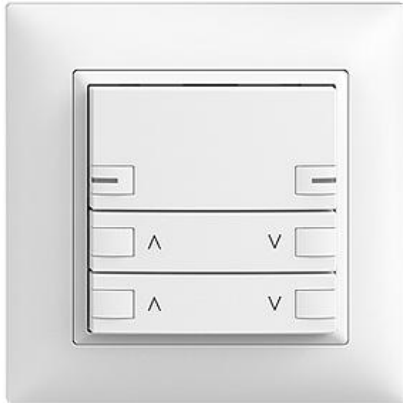

EDIZIOdue colore

Motor 2-Kanal Abdeckset zeptionAIR

Farbe:

 crema

 coffee

 schwarz

 weiss

 hellgrau

 dunkelgrau

Bauart:

 F

 FMI

Feller-NR: 920-3305.36.ZU.FMI.61

E-NR: 303 390 000

EAN: 7613175303208

Motor 2-Kanal - Abdeckset zeptionAIR - Die oberen Smart-Tasten ermöglichen die Bedienung von zeptionAIR Szenen per WLAN - Untere Tasten für Motor 2-Kanal - Das zeptionAIR Abdeckset wird auf das zeption WLAN-Zwischenmodul 2K (3340-2-B.ZEP) und zeption Motor 2-Kanal Funktionseinsatz 3305 oder Zentral-/Nebenstelle Funktionseinsatz 3320 montiert - Mit RGB-LED - Dreifach-Taste - 2fach-Bedienung - zeptionAIR Szene unbedruckt auf 2 Smart-Tasten - FMI - weiss - IP20 - 88 x 88 mm

| | |
|-------------------------------------|----------------------------------|
| Halogenfrei: | Ja |
| Anwendung: | steuern elektrischer Verbraucher |
| Werkstoffgüte: | Thermoplast |
| Anzahl der Betätigungspunkte | 6 |
| Werkstoff: | Kunststoff |
| Anzahl der Tasten: | 3 |
| Mit LED-Anzeige: | Ja |

Zubehör:

Name / Kategorie

Feller-Nr / E-NR

Motor-Einsatz 2-Kanal zeption - Hauptstelle - Für zeption-Taster, zeption-IR, Serie 3305 - Schaltkontakte - BSE - farbneutral...

3305.BSE
305 588 000

WLAN-Zwischenmodul 2K - 230 V AC, 50 Hz - Ermöglicht das Einbinden von zeption in ein WLAN - Wird zwischen Funktions-Einsatz und Abd...