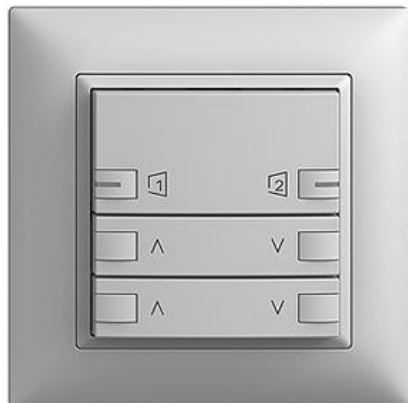

Datenblatt: 920-3305.36.ZS.FMI.65

EDIZIOdue colore

Motor 2-Kanal Abdeckset zeptionAIR

Farbe:

 crema

 coffee

 schwarz

 weiss

Motor 2-Kanal - Abdeckset zeptionAIR - Die oberen Smart-Tasten ermöglichen die Bedienung von zeptionAIR Szenen per WLAN - Untere Tasten für Motor 2-Kanal - Das zeptionAIR Abdeckset wird auf das zeption WLAN-Zwischenmodul 2K (3340-2-B.ZEP) und zeption Motor 2-Kanal Funktionseinsatz 3305 oder Zentral-/Nebenstelle Funktionseinsatz 3320 montiert - Mit RGB-LED - Dreifach-Taste - 2fach-Bedienung - zeptionAIR Szene auf 2 Smart-Tasten - FMI - hellgrau - IP20 - 88 x 88 mm

Halogenfrei: Ja

Anwendung: steuern elektrischer Verbraucher

Werkstoffgüte: Thermoplast

Anzahl der Betätigungspunkte: 6

Werkstoff: Kunststoff

Anzahl der Tasten: 3

Mit LED-Anzeige: Ja

Zubehör:

Name / Kategorie

Feller-Nr / E-NR

Motor-Einsatz 2-Kanal zeption - Hauptstelle - 3305.BSE
Für zeption-Taster, zeption-IR, Serie 3305 - 4 305 588 000
Schaltkontakte - BSE - farbneutral...

WLAN-Zwischenmodul 2K - 230 V AC, 50 Hz - 3340-2-B.ZEP
Ermöglicht das Einbinden von zeption in ein 330 993 790
WLAN - Wird zwischen Funktions-Einsatz und Abd...