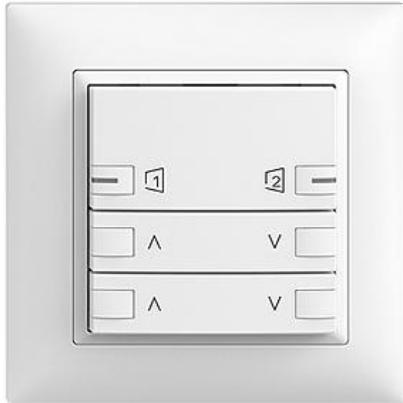

### Motor 2-Kanal Abdeckset zeptionAIR

#### Bauart:

 F

 FMI

**Feller-NR:** 920-3305.36.ZS.FMI.61

**E-NR:** 303 389 000

**EAN:** 7613175305370

Motor 2-Kanal - Abdeckset zeptionAIR - Die oberen Smart-Tasten ermöglichen die Bedienung von zeptionAIR Szenen per WLAN - Untere Tasten für Motor 2-Kanal - Das zeptionAIR Abdeckset wird auf das zeption WLAN-Zwischenmodul 2K (3340-2-B.ZEP) und zeption Motor 2-Kanal Funktionseinsatz 3305 oder Zentral-/Nebenstelle Funktionseinsatz 3320 montiert - Mit RGB-LED - Dreifach-Taste - 2fach-Bedienung - zeptionAIR Szene auf 2 Smart-Tasten - FMI - weiss - IP20 - 88 x 88 mm

<b>Halogenfrei:</b>	Ja
<b>Anwendung:</b>	steuern elektrischer Verbraucher
<b>Werkstoffgüte:</b>	Thermoplast
<b>Anzahl der Betätigungspunkte</b>	6
<b>Werkstoff:</b>	Kunststoff
<b>Anzahl der Tasten:</b>	3
<b>Mit LED-Anzeige:</b>	Ja

#### Zubehör:

	Name / Kategorie	Feller-Nr / E-NR
	Motor-Einsatz 2-Kanal zeption - Hauptstelle - Für zeption-Taster, zeption-IR, Serie 3305 - 4 Schaltkontakte - BSE - farbneutral...	3305.BSE 305 588 000
	WLAN-Zwischenmodul 2K - 230 V AC, 50 Hz - Ermöglicht das Einbinden von zeption in ein WLAN - Wird zwischen Funktions-Einsatz und Abd...	3340-2-B.ZEP 330 993 790