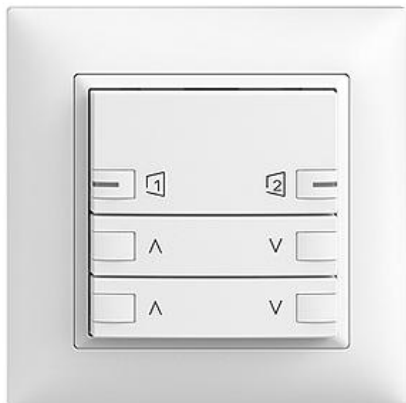

EDIZIOdue colore

Motor 2-Kanal Abdeckset zeptionAIR

Farbe:

 silver

 crema

 sand

 vanille

 berry

 F

 FMI

Feller-NR: 920-3305.36.ZS.FMI.61

E-NR: 303 389 000

EAN: 7613175305370

Motor 2-Kanal - Abdeckset zeptionAIR - Die oberen Smart-Tasten ermöglichen die Bedienung von zeptionAIR Szenen per WLAN - Untere Tasten für Motor 2-Kanal - Das zeptionAIR Abdeckset wird auf das zeption WLAN-Zwischenmodul 2K (3340-2-B.ZEP) und zeption Motor 2-Kanal Funktionseinsatz 3305 oder Zentral-/Nebenstelle Funktionseinsatz 3320 montiert - Mit RGB-LED - Dreifach-Taste - 2fach-Bedienung - zeptionAIR Szene auf 2 Smart-Tasten - FMI - weiss - IP20 - 88 x 88 mm

Halogenfrei: Ja

Anwendung: Steuern elektrischer Verbraucher

Werkstoffgüte: Thermoplast

Anzahl der Betätigungspunkte: 6

Werkstoff: Kunststoff

Anzahl der Tasten: 3

Mit LED-Anzeige: Ja

Zubehör:

Name / Kategorie

Motor-Einsatz 2-Kanal zeption - Hauptstelle -
Für zeption-Taster, zeption-IR, Serie 3305 - 4
Schaltkontakte - BSE - farbneutral...

Feller-Nr / E-NR

3305.BSE
305 588 000

WLAN-Zwischenmodul 2K - 230 V AC, 50 Hz -
Ermöglicht das Einbinden von zeption in ein
WLAN - Wird zwischen Funktions-Einsatz und
Abd...