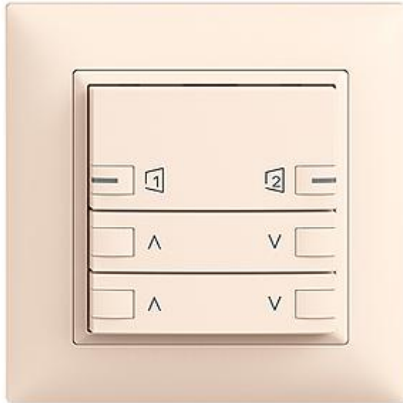

### Motor 2-Kanal Abdeckset zeptionAIR

#### Bauart:

 F

 FMI

**Feller-NR:** 920-3305.36.ZS.FMI.35

**E-NR:** 303 389 010

**EAN:** 7613175305318

Motor 2-Kanal - Abdeckset zeptionAIR - Die oberen Smart-Tasten ermöglichen die Bedienung von zeptionAIR Szenen per WLAN - Untere Tasten für Motor 2-Kanal - Das zeptionAIR Abdeckset wird auf das zeption WLAN-Zwischenmodul 2K (3340-2-B.ZEP) und zeption Motor 2-Kanal Funktionseinsatz 3305 oder Zentral-/Nebenstelle Funktionseinsatz 3320 montiert - Mit RGB-LED - Dreifach-Taste - 2fach-Bedienung - zeptionAIR Szene auf 2 Smart-Tasten - FMI - crema - IP20 - 88 x 88 mm

<b>Halogenfrei:</b>	Ja
<b>Anwendung:</b>	steuern elektrischer Verbraucher
<b>Werkstoffgüte:</b>	Thermoplast
<b>Anzahl der Betätigungspunkte</b>	6
<b>Werkstoff:</b>	Kunststoff
<b>Anzahl der Tasten:</b>	3
<b>Mit LED-Anzeige:</b>	Ja