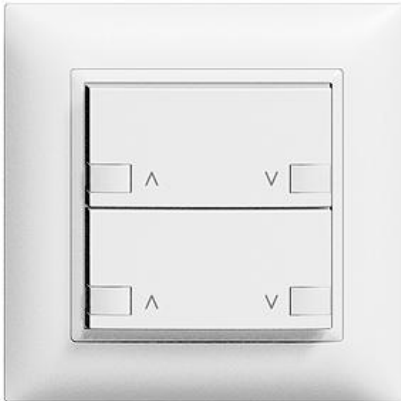

### Abdeckset Für zeption Motor 2-Kanal

**Farbe:**

 crema

 coffee

 schwarz

 weiss

 hellgrau

 dunkelgrau

**Bauart:**

 F

 FMI

**Feller-NR:** 920-3305.24.FMI.61

**E-NR:** 378 962 000

**EAN:** 7611386223179

Abdeckset - Für zeption Motor 2-Kanal - Für Hauptstellen 3305... - Abdeckset komplett inkl Tasten - Ohne LED - Zweifach-Taste - 2fach-Bedienung - Mit Abdeckrahmen - FMI - weiss - IP20 - 88 x 88 mm

<b>Ausführung:</b>	zweiteilige Taste
<b>Halogenfrei:</b>	Ja
<b>Verwendung:</b>	Schalter/Taster
<b>Werkstoffgüte:</b>	Thermoplast
<b>Ausführung der Oberfläche:</b>	matt
<b>Geeignet für Schutzart (IP):</b>	IP20
<b>Werkstoff:</b>	Kunststoff
<b>Befestigungsart:</b>	Klemmbefestigung
<b>Kontrollfenster/Lichtauslass:</b>	Nein

**Zerlegung:**

	<b>Name / Kategorie</b>	<b>Feller-Nr / E-NR</b>
	Abdeckset - Für zeption Motor 2-Kanal - Für Hauptstellen 3305? - Abdeckset komplett inkl Tasten - Ohne LED - Zweifach-Taste - 2...	920-3305.24.F.61 378 062 000
	Abdeckrahmen EDIZIOdue colore - Mit EDIZIOdue Einheitsausschnitt - 88 x 88 mm - weiss	2911.FMI.61 334 911 000