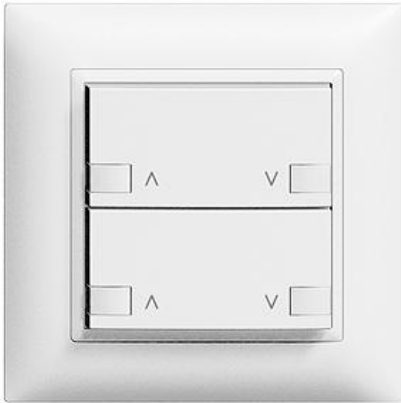

### Abdeckset Für zeption Motor 2-Kanal

**Farbe:**

 crema

 coffee

 schwarz

 weiss

 hellgrau

 dunkelgrau

**Bauart:**

 F

 FMI

**Feller-NR:** 920-3305.24.FMI.61

**E-NR:** 378 962 000

**EAN:** 7611386223179

Abdeckset - Für zeption Motor 2-Kanal - Für Hauptstellen 3305... - Abdeckset komplett inkl Tasten - Ohne LED - Zweifach-Taste - 2fach-Bedienung - Mit Abdeckrahmen - FMI - weiss - IP20 - 88 x 88 mm

<b>Ausführung:</b>	zweiteilige Taste
<b>Halogenfrei:</b>	Ja
<b>Verwendung:</b>	Schalter/Taster
<b>Werkstoffgüte:</b>	Thermoplast
<b>Ausführung der Oberfläche:</b>	matt
<b>Geeignet für Schutzart (IP):</b>	IP20
<b>Werkstoff:</b>	Kunststoff
<b>Befestigungsart:</b>	Klemmbefestigung
<b>Kontrollfenster/Lichtauslass:</b>	Nein

**Zerlegung:**

**Name / Kategorie**

Abdeckrahmen EDIZIOdue colore - Mit EDIZIOdue Einheitsausschnitt - 88 x 88 mm - weiss

**Feller-Nr / E-NR**

2911.FMI.61  
334 911 000

Abdeckset - Für zeption Motor 2-Kanal - Für Hauptstellen 3305? - Abdeckset komplett inkl Tasten - Ohne LED - Zweifach-Taste - 2...