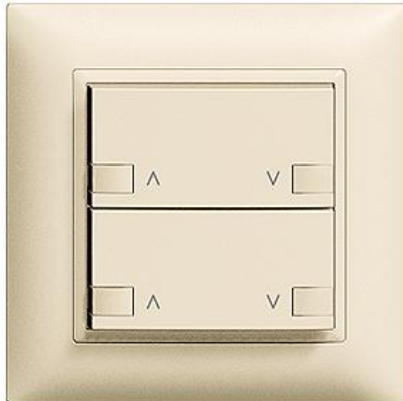

EDIZIOdue colore

Abdeckset Für zeprion Motor 2-Kanal

Farbe:

 crema

 coffee

 schwarz

 weiss

 hellgrau

 dunkelgrau

Bauart:

 F

 FMI

Feller-NR: 920-3305.24.FMI.35

E-NR: 378 962 010

EAN: 7611386213774

Abdeckset - Für zeprion Motor 2-Kanal - Für Hauptstellen 3305... - Abdeckset komplett inkl Tasten - Ohne LED - Zweifach-Taste - 2fach-Bedienung - Mit Abdeckrahmen - FMI - crema - IP20 - 88 x 88 mm

Ausführung:	zweiteilige Taste
Halogenfrei:	Ja
Verwendung:	Schalter/Taster
Werkstoffgüte:	Thermoplast
Ausführung der Oberfläche:	matt
Geeignet für Schutzart (IP):	IP20
Werkstoff:	Kunststoff
Befestigungsart:	Klemmbefestigung
Kontrollfenster/Lichtauslass:	Nein

Zerlegung:

	Name / Kategorie	Feller-Nr / E-NR
	Abdeckset - Für zeprion Motor 2-Kanal - Für Hauptstellen 3305? - Abdeckset komplett inkl Tasten - Ohne LED - Zweifach-Taste - 2...	920-3305.24.F.35 378 062 010
	Abdeckrahmen EDIZIOdue colore - Mit EDIZIOdue Einheitsausschnitt - 88 x 88 mm - crema	2911.FMI.35 334 911 010