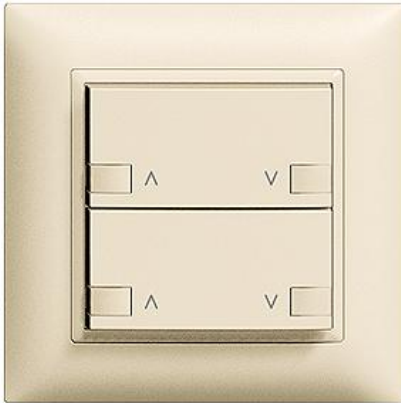

EDIZIOdue colore

Abdeckset Für zeprion Motor 2-Kanal

Farbe:

 crema

 coffee

 schwarz

 weiss

 hellgrau

 dunkelgrau

Bauart:

 F

 FMI

Feller-NR: 920-3305.24.FMI.35

E-NR: 378 962 010

EAN: 7611386213774

Abdeckset - Für zeprion Motor 2-Kanal - Für Hauptstellen 3305... - Abdeckset komplett inkl Tasten - Ohne LED - Zweifach-Taste - 2fach-Bedienung - Mit Abdeckrahmen - FMI - crema - IP20 - 88 x 88 mm

Ausführung:	zweiteilige Taste
Halogenfrei:	Ja
Verwendung:	Schalter/Taster
Werkstoffgüte:	Thermoplast
Ausführung der Oberfläche:	matt
Geeignet für Schutzart (IP):	IP20
Werkstoff:	Kunststoff
Befestigungsart:	Klemmbefestigung
Kontrollfenster/Lichtauslass:	Nein

Zerlegung:

	Name / Kategorie	Feller-Nr / E-NR
	Abdeckset - Für zeprion Motor 2-Kanal - Für Hauptstellen 3305? - Abdeckset komplett inkl Tasten - Ohne LED - Zweifach-Taste - 2...	920-3305.24.F.35 378 062 010
	Abdeckrahmen EDIZIOdue colore - Mit EDIZIOdue Einheitsausschnitt - 88 x 88 mm - crema	2911.FMI.35 334 911 010