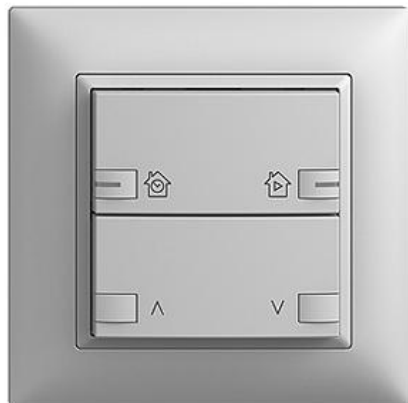

Datenblatt: 920-3304.24.ZZ.FMI.65

EDIZIOdue colore

Motor 1-Kanal Abdeckset zeptionAIR

Farbe:
 crema

 coffee

 schwarz

 weiss

 hellgrau

 dunkelgrau

Bauart:
 F

 FMI

Feller-NR: 920-3304.24.ZZ.FMI.65

E-NR: 303 388 030

EAN: 7613175305141

Motor 1-Kanal - Abdeckset zeptionAIR - Die oberen Smart-Tasten ermöglichen die Bedienung von zeptionAIR Zeitschaltuhren per WLAN - Untere Tasten für Motor 1-Kanal - Das zeptionAIR Abdeckset wird auf das zeption WLAN-Zwischenmodul 2K (3340-2-B.ZEP) und zeption Motor 1-Kanal Funktionseinsatz 3304 oder Zentral-/Nebenstelle Funktionseinsatz 3320 montiert - Mit RGB-LED - Zweifach-Taste - 2fach-Bedienung - zeptionAIR Zeitschaltuhr auf 2 Smart-Tasten - FMI - hellgrau - IP20 - 88 x 88 mm

Halogenfrei: Ja

Anwendung: steuern elektrischer Verbraucher

Werkstoffgüte: Thermoplast

Anzahl der Betätigungspunkte: 4

Werkstoff: Kunststoff

Anzahl der Tasten: 2

Mit LED-Anzeige: Ja

Zubehör:
Name / Kategorie
Feller-Nr / E-NR

Motor-Einsatz 1-Kanal zeption - Hauptstelle - Für zeption-Taster, zeption-Zeitschaltuhr, zeption-IR, Serie 3304 - 2 Schaltkontakte...

 3304.BSE
 305 538 000

WLAN-Zwischenmodul 2K - 230 V AC, 50 Hz - Ermöglicht das Einbinden von zeption in ein WLAN - Wird zwischen Funktions-Einsatz und Abd...