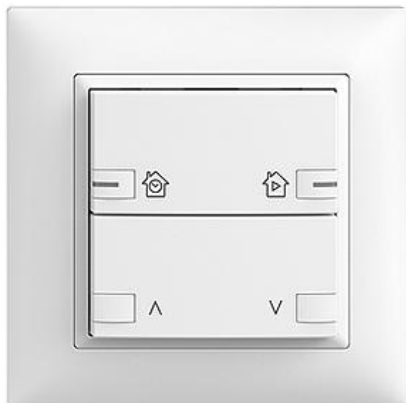

EDIZIOdue colore

Motor 1-Kanal Abdeckset zeptionAIR

Farbe:

 silver

 crema

 sand

 vanille

 berry

 F

 FMI

Feller-NR: 920-3304.24.ZZ.FMI.61

E-NR: 303 388 000

EAN: 7613175306919

Motor 1-Kanal - Abdeckset zeptionAIR - Die oberen Smart-Tasten ermöglichen die Bedienung von zeptionAIR Zeitschaltuhren per WLAN - Untere Tasten für Motor 1-Kanal - Das zeptionAIR Abdeckset wird auf das zeption WLAN-Zwischenmodul 2K (3340-2-B.ZEP) und zeption Motor 1-Kanal Funktionseinsatz 3304 oder Zentral-/Nebenstelle Funktionseinsatz 3320 montiert - Mit RGB-LED - Zweifach-Taste - 2fach-Bedienung - zeptionAIR Zeitschaltuhr auf 2 Smart-Tasten - FMI - weiss - IP20 - 88 x 88 mm

Halogenfrei: Ja

Anwendung: Steuern elektrischer Verbraucher

Werkstoffgüte: Thermoplast

Anzahl der Betätigungspunkte: 4

Werkstoff: Kunststoff

Anzahl der Tasten: 2

Mit LED-Anzeige: Ja

Zubehör:

Name / Kategorie

Motor-Einsatz 1-Kanal zeption - Hauptstelle - Für zeption-Taster, zeption-Zeitschaltuhr, zeption-IR, Serie 3304 - 2 Schaltkontakte - BSE - farbneu...

Feller-Nr / E-NR

3304.BSE
305 538 000