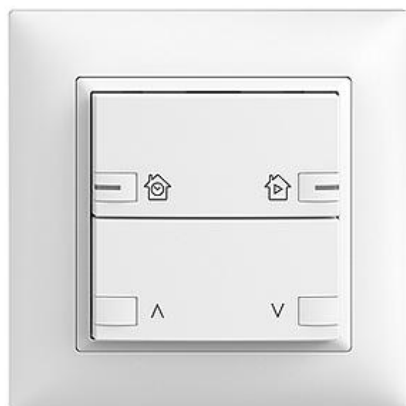

Datenblatt: 920-3304.24.ZZ.FMI.61

EDIZIOdue colore

Motor 1-Kanal Abdeckset zeptionAIR

Farbe:
 crema

 coffee

 schwarz

 weiss

 hellgrau

 dunkelgrau

Bauart:
 F

 FMI

Feller-NR: 920-3304.24.ZZ.FMI.61

E-NR: 303 388 000

EAN: 7613175306919

Motor 1-Kanal - Abdeckset zeptionAIR - Die oberen Smart-Tasten ermöglichen die Bedienung von zeptionAIR Zeitschaltuhren per WLAN - Untere Tasten für Motor 1-Kanal - Das zeptionAIR Abdeckset wird auf das zeption WLAN-Zwischenmodul 2K (3340-2-B.ZEP) und zeption Motor 1-Kanal Funktionseinsatz 3304 oder Zentral-/Nebenstelle Funktionseinsatz 3320 montiert - Mit RGB-LED - Zweifach-Taste - 2fach-Bedienung - zeptionAIR Zeitschaltuhr auf 2 Smart-Tasten - FMI - weiss - IP20 - 88 x 88 mm

Halogenfrei: Ja

Anwendung: steuern elektrischer Verbraucher

Werkstoffgüte: Thermoplast

Anzahl der Betätigungspunkte: 4

Werkstoff: Kunststoff

Anzahl der Tasten: 2

Mit LED-Anzeige: Ja

Zubehör:
Name / Kategorie
Feller-Nr / E-NR

Motor-Einsatz 1-Kanal zeption - Hauptstelle - Für zeption-Taster, zeption-Zeitschaltuhr, zeption-IR, Serie 3304 - 2 Schaltkontakte...

 3304.BSE
 305 538 000

WLAN-Zwischenmodul 2K - 230 V AC, 50 Hz - Ermöglicht das Einbinden von zeption in ein WLAN - Wird zwischen Funktions-Einsatz und Abd...