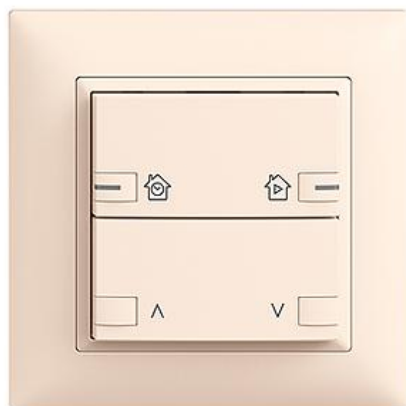

Datenblatt: 920-3304.24.ZZ.FMI.35

EDIZIOdue colore

Motor 1-Kanal Abdeckset zeptionAIR

Farbe:
 crema

 coffee

 schwarz

 weiss

 hellgrau

 dunkelgrau

Bauart:
 F

 FMI

Feller-NR: 920-3304.24.ZZ.FMI.35

E-NR: 303 388 010

EAN: 7613175306858

Motor 1-Kanal - Abdeckset zeptionAIR - Die oberen Smart-Tasten ermöglichen die Bedienung von zeptionAIR Zeitschaltuhren per WLAN - Untere Tasten für Motor 1-Kanal - Das zeptionAIR Abdeckset wird auf das zeption WLAN-Zwischenmodul 2K (3340-2-B.ZEP) und zeption Motor 1-Kanal Funktionseinsatz 3304 oder Zentral-/Nebenstelle Funktionseinsatz 3320 montiert - Mit RGB-LED - Zweifach-Taste - 2fach-Bedienung - zeptionAIR Zeitschaltuhr auf 2 Smart-Tasten - FMI - crema - IP20 - 88 x 88 mm

Halogenfrei: Ja

Anwendung: steuern elektrischer Verbraucher

Werkstoffgüte: Thermoplast

Anzahl der Betätigungspunkte: 4

Werkstoff: Kunststoff

Anzahl der Tasten: 2

Mit LED-Anzeige: Ja

Zubehör:
Name / Kategorie
Feller-Nr / E-NR

Motor-Einsatz 1-Kanal zeption - Hauptstelle - Für zeption-Taster, zeption-Zeitschaltuhr, zeption-IR, Serie 3304 - 2 Schaltkontakte...

 3304.BSE
 305 538 000

WLAN-Zwischenmodul 2K - 230 V AC, 50 Hz - Ermöglicht das Einbinden von zeption in ein WLAN - Wird zwischen Funktions-Einsatz und Abd...