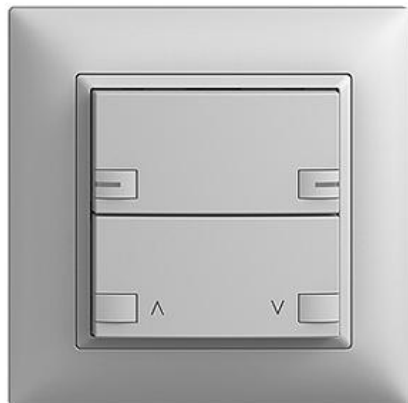

Datenblatt: 920-3304.24.ZU.FMI.65

EDIZIOdue colore

Motor 1-Kanal Abdeckset zeptionAIR

Farbe:
 crema

 coffee

 schwarz

 weiss

 hellgrau

 dunkelgrau

Bauart:
 F

 FMI

Feller-NR: 920-3304.24.ZU.FMI.65

E-NR: 303 387 030

EAN: 7613175306681

Motor 1-Kanal - Abdeckset zeptionAIR - Die oberen Smart-Tasten ermöglichen die Bedienung von zeptionAIR Szenen per WLAN - Untere Tasten für Motor 1-Kanal - Das zeptionAIR Abdeckset wird auf das zeption WLAN-Zwischenmodul 2K (3340-2-B.ZEP) und zeption Motor 1-Kanal Funktionseinsatz 3304 oder Zentral-/Nebenstelle Funktionseinsatz 3320 montiert - Mit RGB-LED - Zweifach-Taste - 2fach-Bedienung - zeptionAIR Szene unbedruckt auf 2 Smart-Tasten - FMI - hellgrau - IP20 - 88 x 88 mm

Halogenfrei: Ja

Anwendung: steuern elektrischer Verbraucher

Werkstoffgüte: Thermoplast

Anzahl der Betätigungspunkte: 4

Werkstoff: Kunststoff

Anzahl der Tasten: 2

Mit LED-Anzeige: Ja

Zubehör:
Name / Kategorie
Feller-Nr / E-NR

Motor-Einsatz 1-Kanal zeption - Hauptstelle - Für zeption-Taster, zeption-Zeitschaltuhr, zeption-IR, Serie 3304 - 2 Schaltkontakte...

 3304.BSE
 305 538 000

WLAN-Zwischenmodul 2K - 230 V AC, 50 Hz - Ermöglicht das Einbinden von zeption in ein WLAN - Wird zwischen Funktions-Einsatz und Abd...