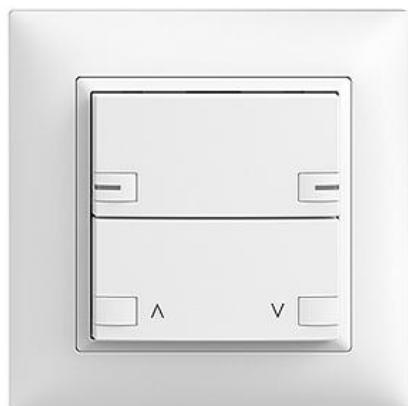

Datenblatt: 920-3304.24.ZU.FMI.61

EDIZIOdue colore

Motor 1-Kanal Abdeckset zeptionAIR

Farbe:

 silver

 crema

 sand

 vanille

Bauart:

 F

 FMI

Feller-NR: 920-3304.24.ZU.FMI.61

E-NR: 303 387 000

EAN: 7613175306674

Motor 1-Kanal - Abdeckset zeptionAIR - Die oberen Smart-Tasten ermöglichen die Bedienung von zeptionAIR Szenen per WLAN - Untere Tasten für Motor 1-Kanal - Das zeptionAIR Abdeckset wird auf das zeption WLAN-Zwischenmodul 2K (3340-2-B.ZEP) und zeption Motor 1-Kanal Funktionseinsatz 3304 oder Zentral-/Nebenstelle Funktionseinsatz 3320 montiert - Mit RGB-LED - Zweifach-Taste - 2fach-Bedienung - zeptionAIR Szene unbedruckt auf 2 Smart-Tasten - FMI - weiss - IP20 - 88 x 88 mm

Halogenfrei: Ja

Anwendung: Steuern elektrischer Verbraucher

Werkstoffgüte: Thermoplast

Anzahl der Betätigungspunkte: 4

Werkstoff: Kunststoff

Anzahl der Tasten: 2

Mit LED-Anzeige: Ja

Zubehör:

Name / Kategorie

Motor-Einsatz 1-Kanal zeption - Hauptstelle - Für zeption-Taster, zeption-Zeitschaltuhr, zeption-IR, Serie 3304 - 2 Schaltkontakte - BSE - farbneu...

Feller-Nr / E-NR

3304.BSE
305 538 000