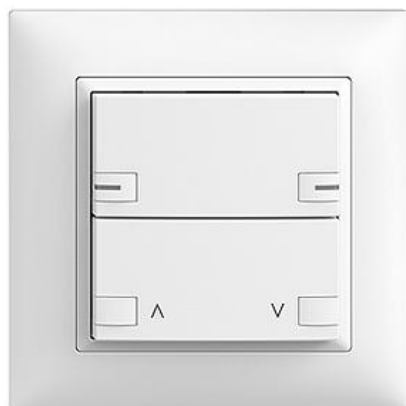

### Motor 1-Kanal Abdeckset zeptionAIR

**Farbe:**
 crema

 coffee

 schwarz

 weiss

 hellgrau

 dunkelgrau

**Bauart:**
 F

 FMI

**Feller-NR:** 920-3304.24.ZU.FMI.61

**E-NR:** 303 387 000

**EAN:** 7613175306674

Motor 1-Kanal - Abdeckset zeptionAIR - Die oberen Smart-Tasten ermöglichen die Bedienung von zeptionAIR Szenen per WLAN - Untere Tasten für Motor 1-Kanal - Das zeptionAIR Abdeckset wird auf das zeption WLAN-Zwischenmodul 2K (3340-2-B.ZEP) und zeption Motor 1-Kanal Funktionseinsatz 3304 oder Zentral-/Nebenstelle Funktionseinsatz 3320 montiert - Mit RGB-LED - Zweifach-Taste - 2fach-Bedienung - zeptionAIR Szene unbedruckt auf 2 Smart-Tasten - FMI - weiss - IP20 - 88 x 88 mm