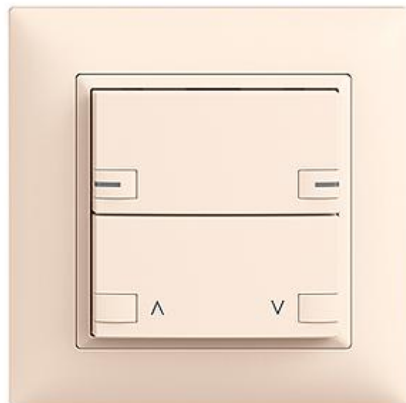

Datenblatt: 920-3304.24.ZU.FMI.35

EDIZIOdue colore

Motor 1-Kanal Abdeckset zeptionAIR

Farbe:
 crema

 coffee

 schwarz

 weiss

 hellgrau

 dunkelgrau

Bauart:
 F

 FMI

Feller-NR: 920-3304.24.ZU.FMI.35

E-NR: 303 387 010

EAN: 7613175306612

Motor 1-Kanal - Abdeckset zeptionAIR - Die oberen Smart-Tasten ermöglichen die Bedienung von zeptionAIR Szenen per WLAN - Untere Tasten für Motor 1-Kanal - Das zeptionAIR Abdeckset wird auf das zeption WLAN-Zwischenmodul 2K (3340-2-B.ZEP) und zeption Motor 1-Kanal Funktionseinsatz 3304 oder Zentral-/Nebenstelle Funktionseinsatz 3320 montiert - Mit RGB-LED - Zweifach-Taste - 2fach-Bedienung - zeptionAIR Szene unbedruckt auf 2 Smart-Tasten - FMI - crema - IP20 - 88 x 88 mm

Halogenfrei:	Ja
Anwendung:	steuern elektrischer Verbraucher
Werkstoffgüte:	Thermoplast
Anzahl der Betätigungspunkte	4
Werkstoff:	Kunststoff
Anzahl der Tasten:	2
Mit LED-Anzeige:	Ja

Zubehör:

	Name / Kategorie	Feller-Nr / E-NR
	Motor-Einsatz 1-Kanal zeption - Hauptstelle - Für zeption-Taster, zeption-Zeitschaltuhr, zeption-IR, Serie 3304 - 2 Schaltkontakte...	3304.BSE 305 538 000
	WLAN-Zwischenmodul 2K - 230 V AC, 50 Hz - Ermöglicht das Einbinden von zeption in ein WLAN - Wird zwischen Funktions-Einsatz und Abd...	3340-2-B.ZEP 330 993 790

Zerlegung:

	Name / Kategorie	Feller-Nr / E-NR
	Motor 1-Kanal - Abdeckset zeprionAIR - Die oberen Smart-Tasten ermöglichen die Bedienung von zeprionAIR Szenen per WLAN - Untere Tas...	920-3304.24.ZU.F.35 303 987 010
	Abdeckrahmen EDIZIOdue colore - Mit EDIZIOdue Einheitsausschnitt - 88 x 88 mm - crema	2911.FMI.35 334 911 010