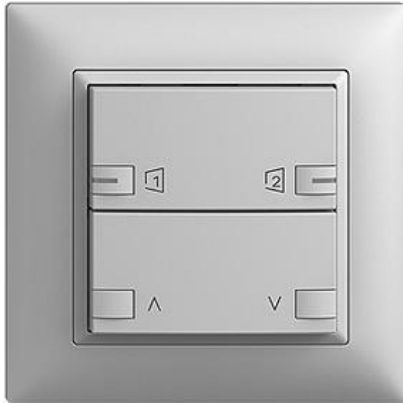

EDIZIOdue colore

Motor 1-Kanal Abdeckset zeptionAIR

Farbe:

 crema

 coffee

 schwarz

 weiss

 hellgrau

 dunkelgrau

Bauart:

 F

 FMI

Feller-NR: 920-3304.24.ZS.FMI.65

E-NR: 303 386 030

EAN: 7613175305110

Motor 1-Kanal - Abdeckset zeptionAIR - Die oberen Smart-Tasten ermöglichen die Bedienung von zeptionAIR Szenen per WLAN - Untere Tasten für Motor 1-Kanal - Das zeptionAIR Abdeckset wird auf das zeption WLAN-Zwischenmodul 2K (3340-2-B.ZEP) und zeption Motor 1-Kanal Funktionseinsatz 3304 oder Zentral-/Nebenstelle Funktionseinsatz 3320 montiert - Mit RGB-LED - Zweifach-Taste - 2fach-Bedienung - zeptionAIR Szene auf 2 Smart-Tasten - FMI - hellgrau - IP20 - 88 x 88 mm

Halogenfrei:	Ja
Anwendung:	steuern elektrischer Verbraucher
Werkstoffgüte:	Thermoplast
Anzahl der Betätigungspunkte	4
Werkstoff:	Kunststoff
Anzahl der Tasten:	2
Mit LED-Anzeige:	Ja

Zubehör:

Name / Kategorie

Feller-Nr / E-NR

Motor-Einsatz 1-Kanal zeption - Hauptstelle - Für zeption-Taster, zeption-Zeitschaltuhr, zeption-IR, Serie 3304 - 2 Schaltkontakte...

3304.BSE
305 538 000

WLAN-Zwischenmodul 2K - 230 V AC, 50 Hz - Ermöglicht das Einbinden von zeption in ein WLAN - Wird zwischen Funktions-Einsatz und Abd...