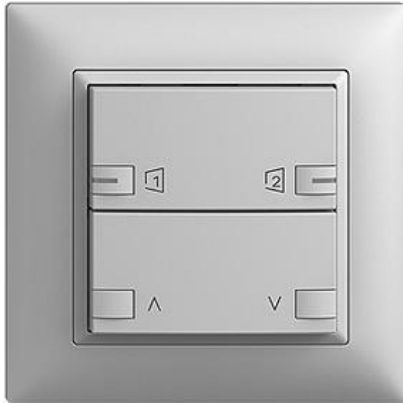

EDIZIOdue colore

Motor 1-Kanal Abdeckset zeptionAIR

Farbe:

 crema

 coffee

 schwarz

 weiss

 hellgrau

 dunkelgrau

Bauart:

 F

 FMI

Feller-NR: 920-3304.24.ZS.FMI.65

E-NR: 303 386 030

EAN: 7613175305110

Motor 1-Kanal - Abdeckset zeptionAIR - Die oberen Smart-Tasten ermöglichen die Bedienung von zeptionAIR Szenen per WLAN - Untere Tasten für Motor 1-Kanal - Das zeptionAIR Abdeckset wird auf das zeption WLAN-Zwischenmodul 2K (3340-2-B.ZEP) und zeption Motor 1-Kanal Funktionseinsatz 3304 oder Zentral-/Nebenstelle Funktionseinsatz 3320 montiert - Mit RGB-LED - Zweifach-Taste - 2fach-Bedienung - zeptionAIR Szene auf 2 Smart-Tasten - FMI - hellgrau - IP20 - 88 x 88 mm

Halogenfrei:	Ja
Anwendung:	steuern elektrischer Verbraucher
Werkstoffgüte:	Thermoplast
Anzahl der Betätigungspunkte	4
Werkstoff:	Kunststoff
Anzahl der Tasten:	2
Mit LED-Anzeige:	Ja

Zubehör:

	Name / Kategorie	Feller-Nr / E-NR
	Motor-Einsatz 1-Kanal zeption - Hauptstelle - Für zeption-Taster, zeption-Zeitschaltuhr, zeption-IR, Serie 3304 - 2 Schaltkontakte...	3304.BSE 305 538 000
	WLAN-Zwischenmodul 2K - 230 V AC, 50 Hz - Ermöglicht das Einbinden von zeption in ein WLAN - Wird zwischen Funktions-Einsatz und Abd...	3340-2-B.ZEP 330 993 790

Zerlegung:

	Name / Kategorie	Feller-Nr / E-NR
	Motor 1-Kanal - Abdeckset zeptionAIR - Die oberen Smart-Tasten ermöglichen die Bedienung von zeptionAIR Szenen per WLAN - Untere Tas...	920-3304.24.ZS.F.65 303 986 030
	Abdeckrahmen EDIZIOdue colore - Mit EDIZIOdue Einheitsausschnitt - 88 x 88 mm - hellgrau	2911.FMI.65 334 911 030