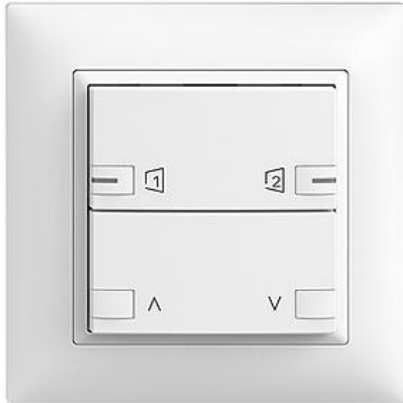

EDIZIOdue colore

Motor 1-Kanal Abdeckset zeptionAIR

Farbe:

 silver

 crema

 sand

 vanille

 berry

 F

 FMI

Feller-NR: 920-3304.24.ZS.FMI.61

E-NR: 303 386 000

EAN: 7613175305103

Motor 1-Kanal - Abdeckset zeptionAIR - Die oberen Smart-Tasten ermöglichen die Bedienung von zeptionAIR Szenen per WLAN - Untere Tasten für Motor 1-Kanal - Das zeptionAIR Abdeckset wird auf das zeption WLAN-Zwischenmodul 2K (3340-2-B.ZEP) und zeption Motor 1-Kanal Funktionseinsatz 3304 oder Zentral-/Nebenstelle Funktionseinsatz 3320 montiert - Mit RGB-LED - Zweifach-Taste - 2fach-Bedienung - zeptionAIR Szene auf 2 Smart-Tasten - FMI - weiss - IP20 - 88 x 88 mm

Halogenfrei:

Ja

Anwendung:

Steuern elektrischer Verbraucher

Werkstoffgüte:

Thermoplast

Anzahl der Betätigungspunkte

4

Feller-Nr / E-NR

Motor-Einsatz 1-Kanal zeption - Hauptstelle - Für zeption-Taster, zeption-Zeitschaltuhr, zeption-IR, Serie 3304 - 2 Schaltkontakte - BSE - farbneu...

3304.BSE
305 538 000

WLAN-Zwischenmodul 2K - 230 V AC, 50 Hz - Ermöglicht das Einbinden von zeption in ein WLAN - Wird zwischen Funktions-Einsatz und Abdeckset montiert - ...