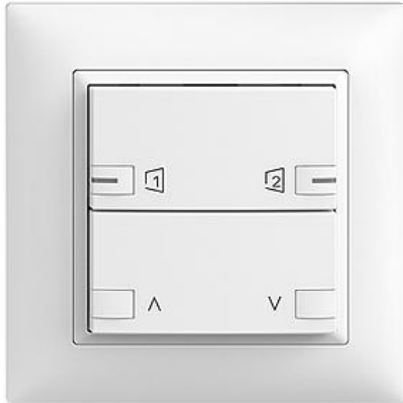

EDIZIOdue colore

Motor 1-Kanal Abdeckset zeptionAIR

Farbe:

 crema

 coffee

 schwarz

 weiss

 hellgrau

 dunkelgrau

Bauart:

 F

 FMI

Feller-NR: 920-3304.24.ZS.FMI.61

E-NR: 303 386 000

EAN: 7613175305103

Motor 1-Kanal - Abdeckset zeptionAIR - Die oberen Smart-Tasten ermöglichen die Bedienung von zeptionAIR Szenen per WLAN - Untere Tasten für Motor 1-Kanal - Das zeptionAIR Abdeckset wird auf das zeption WLAN-Zwischenmodul 2K (3340-2-B.ZEP) und zeption Motor 1-Kanal Funktionseinsatz 3304 oder Zentral-/Nebenstelle Funktionseinsatz 3320 montiert - Mit RGB-LED - Zweifach-Taste - 2fach-Bedienung - zeptionAIR Szene auf 2 Smart-Tasten - FMI - weiss - IP20 - 88 x 88 mm

Halogenfrei:	Ja
Anwendung:	steuern elektrischer Verbraucher
Werkstoffgüte:	Thermoplast
Anzahl der Betätigungspunkte	4
Werkstoff:	Kunststoff
Anzahl der Tasten:	2
Mit LED-Anzeige:	Ja

Zubehör:

Name / Kategorie

Feller-Nr / E-NR

Motor-Einsatz 1-Kanal zeption - Hauptstelle - Für zeption-Taster, zeption-Zeitschaltuhr, zeption-IR, Serie 3304 - 2 Schaltkontakte...

3304.BSE
305 538 000

WLAN-Zwischenmodul 2K - 230 V AC, 50 Hz - Ermöglicht das Einbinden von zeption in ein WLAN - Wird zwischen Funktions-Einsatz und Abd...