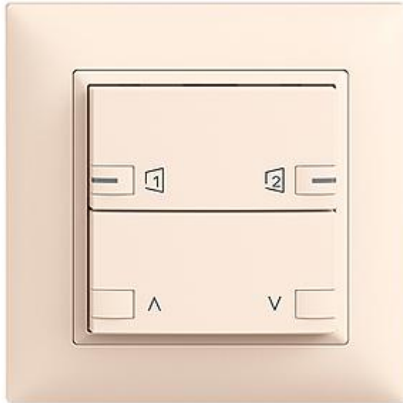

EDIZIOdue colore

Motor 1-Kanal Abdeckset zeptionAIR

Farbe:

 crema

 coffee

 schwarz

 weiss

 hellgrau

 dunkelgrau

Bauart:

 F

 FMI

Feller-NR: 920-3304.24.ZS.FMI.35

E-NR: 303 386 010

EAN: 7613175305042

Motor 1-Kanal - Abdeckset zeptionAIR - Die oberen Smart-Tasten ermöglichen die Bedienung von zeptionAIR Szenen per WLAN - Untere Tasten für Motor 1-Kanal - Das zeptionAIR Abdeckset wird auf das zeption WLAN-Zwischenmodul 2K (3340-2-B.ZEP) und zeption Motor 1-Kanal Funktionseinsatz 3304 oder Zentral-/Nebenstelle Funktionseinsatz 3320 montiert - Mit RGB-LED - Zweifach-Taste - 2fach-Bedienung - zeptionAIR Szene auf 2 Smart-Tasten - FMI - crema - IP20 - 88 x 88 mm

Halogenfrei:	Ja
Anwendung:	steuern elektrischer Verbraucher
Werkstoffgüte:	Thermoplast
Anzahl der Betätigungspunkte	4
Werkstoff:	Kunststoff
Anzahl der Tasten:	2
Mit LED-Anzeige:	Ja

Zubehör:

	Name / Kategorie	Feller-Nr / E-NR
	Motor-Einsatz 1-Kanal zeption - Hauptstelle - Für zeption-Taster, zeption-Zeitschaltuhr, zeption-IR, Serie 3304 - 2 Schaltkontakte...	3304.BSE 305 538 000
	WLAN-Zwischenmodul 2K - 230 V AC, 50 Hz - Ermöglicht das Einbinden von zeption in ein WLAN - Wird zwischen Funktions-Einsatz und Abd...	3340-2-B.ZEP 330 993 790

Zerlegung:

	Name / Kategorie	Feller-Nr / E-NR
	Motor 1-Kanal - Abdeckset zeprionAIR - Die oberen Smart-Tasten ermöglichen die Bedienung von zeprionAIR Szenen per WLAN - Untere Tas...	920-3304.24.ZS.F.35 303 986 010
	Abdeckrahmen EDIZIOdue colore - Mit EDIZIOdue Einheitsausschnitt - 88 x 88 mm - crema	2911.FMI.35 334 911 010