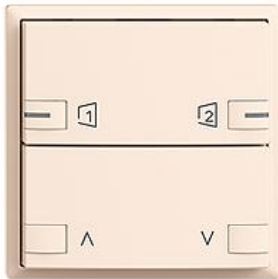

EDIZIOdue colore

Motor 1-Kanal Abdeckset zeptionAIR

Farbe:

 crema

 coffee

 schwarz

 weiss

 hellgrau

 dunkelgrau

Bauart:

 F

 FMI

Feller-NR: 920-3304.24.ZS.F.35

E-NR: 303 986 010

EAN: 7613175304847

Motor 1-Kanal - Abdeckset zeptionAIR - Die oberen Smart-Tasten ermöglichen die Bedienung von zeptionAIR Szenen per WLAN - Untere Tasten für Motor 1-Kanal - Das zeptionAIR Abdeckset wird auf das zeption WLAN-Zwischenmodul 2K (3340-2-B.ZEP) und zeption Motor 1-Kanal Funktionseinsatz 3304 oder Zentral-/Nebenstelle Funktionseinsatz 3320 montiert - Mit RGB-LED - Zweifach-Taste - 2fach-Bedienung - zeptionAIR Szene auf 2 Smart-Tasten - F - crema - IP20 - 60 x 60 mm

Halogenfrei:	Ja
Anwendung:	steuern elektrischer Verbraucher
Werkstoffgüte:	Thermoplast
Anzahl der Betätigungspunkte	4
Werkstoff:	Kunststoff
Anzahl der Tasten:	2
Mit LED-Anzeige:	Ja

Zubehör:

Name / Kategorie

Feller-Nr / E-NR

Motor-Einsatz 1-Kanal zeption - Hauptstelle - Für zeption-Taster, zeption-Zeitschaltuhr, zeption-IR, Serie 3304 - 2 Schaltkontakte...

3304.BSE
305 538 000

WLAN-Zwischenmodul 2K - 230 V AC, 50 Hz - Ermöglicht das Einbinden von zeption in ein WLAN - Wird zwischen Funktions-Einsatz und Abd...