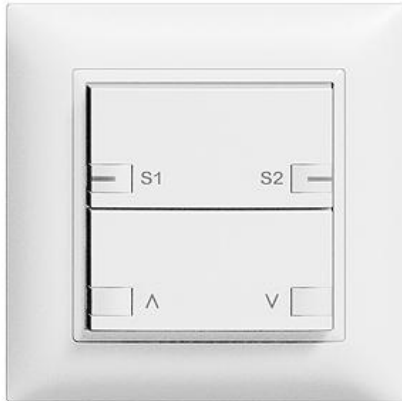

EDIZIOdue colore

Abdeckset Für zeprion Motor 1-Kanal Szene

Farbe:

 crema

 coffee

 schwarz

 weiss

 hellgrau

 dunkelgrau

Bauart:

 F

 FMI

Feller-NR: 920-3304.24.S.FMI.61

E-NR: 378 749 000

EAN: 7611386271446

Abdeckset - Für zeprion Motor 1-Kanal Szene - Für Hauptstellen 3304... - Abdeckset komplett inkl Tasten - Ohne LED - Zweifach-Taste - 2fach-Bedienung - Mit Abdeckrahmen - FMI - weiss - IP20 - 88 x 88 mm

Ausführung:	sonstige
Halogenfrei:	Ja
Verwendung:	Schalter/Taster
Werkstoffgüte:	Thermoplast
Ausführung der Oberfläche:	matt
Geeignet für Schutzart (IP):	IP20
Werkstoff:	Kunststoff
Befestigungsart:	Klemmbefestigung
Kontrollfenster/Lichtauslass:	Nein

3340-2-B.ZEP
330 993 790

Zerlegung:

	Name / Kategorie	Feller-Nr / E-NR
	Abdeckset - Für zeprion Motor 1-Kanal Szene - Für Hauptstellen 3304? - Abdeckset komplett inkl Tasten - Ohne LED - Zweifach-Taste...	920-3304.24.S.F.61 378 668 000
	Abdeckrahmen EDIZIOdue colore - Mit EDIZIOdue Einheitsausschnitt - 88 x 88 mm - weiss	2911.FMI.61 334 911 000