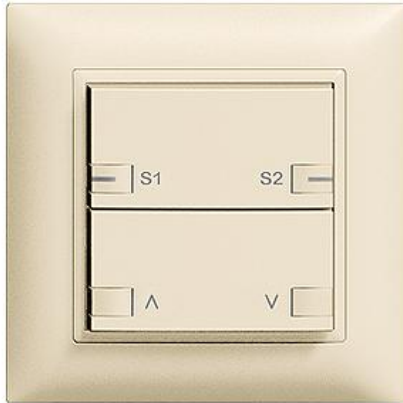

EDIZIOdue colore

Abdeckset Für zeption Motor 1-Kanal Szene

Farbe:

 crema

 coffee

 schwarz

 weiss

 hellgrau

 dunkelgrau

Bauart:

 F

 FMI

Feller-NR: 920-3304.24.S.FMI.35

E-NR: 378 749 010

EAN: 7611386216782

Abdeckset - Für zeption Motor 1-Kanal Szene - Für Hauptstellen 3304... - Abdeckset komplett inkl Tasten - Ohne LED - Zweifach-Taste - 2fach-Bedienung - Mit Abdeckrahmen - FMI - crema - IP20 - 88 x 88 mm

Ausführung:	sonstige
Halogenfrei:	Ja
Verwendung:	Schalter/Taster
Werkstoffgüte:	Thermoplast
Ausführung der Oberfläche:	matt
Geeignet für Schutzart (IP):	IP20
Werkstoff:	Kunststoff
Befestigungsart:	Klemmbefestigung
Kontrollfenster/Lichtauslass:	Nein

3340-2-B.ZEP
330 993 790

Zerlegung:

	Name / Kategorie	Feller-Nr / E-NR
	Abdeckset - Für zeprion Motor 1-Kanal Szene - Für Hauptstellen 3304? - Abdeckset komplett inkl Tasten - Ohne LED - Zweifach-Taste...	920-3304.24.S.F.35 378 668 010
	Abdeckrahmen EDIZIOdue colore - Mit EDIZIOdue Einheitsausschnitt - 88 x 88 mm - crema	2911.FMI.35 334 911 010