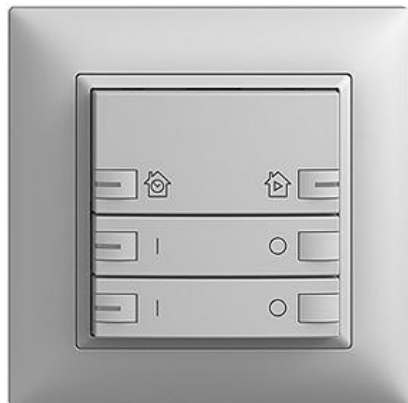

EDIZIOdue colore

ON/OFF 2-Kanal Abdeckset zeprionAIR

Farbe:

 crema

 coffee

 schwarz

 weiss

 hellgrau

 dunkelgrau

Bauart:

 F

 FMI

Feller-NR: 920-3302.36.ZZ.FMI.65

E-NR: 303 385 030

EAN: 7613175304793

ON/OFF 2-Kanal - Abdeckset zeprionAIR - Die oberen Smart-Tasten ermöglichen die Bedienung von zeprionAIR Zeitschaltuhren per WLAN - Untere Tasten für ON/OFF 2-Kanal - Das zeprionAIR Abdeckset wird auf das zeprion WLAN-Zwischenmodul 2K (3340-2-B.ZEP) und zeprion ON/OFF 2-Kanal Funktionseinsatz 3302 oder Zentral-/Nebenstelle Funktionseinsatz 3320 montiert - Mit RGB-LED - Dreifach-Taste - 2fach-Bedienung - zeprionAIR Zeitschaltuhr auf 2 Smart-Tasten - FMI - hellgrau - IP20 - 88 x 88 mm

Halogenfrei:	Ja
Anwendung:	steuern elektrischer Verbraucher
Werkstoffgüte:	Thermoplast
Anzahl der Betätigungspunkte	6
Werkstoff:	Kunststoff
Anzahl der Tasten:	3
Mit LED-Anzeige:	Ja

Zubehör:

Name / Kategorie

ON/OFF-Einsatz 2-Kanal zeprion - Hauptstelle
- Für zeprion-Taster, zeprion-IR, Serie 3302 -
2 Schaltkontakte - BSE - farbneutra...

Feller-Nr / E-NR

3302.BSE
305 528 000

WLAN-Zwischenmodul 2K - 230 V AC, 50 Hz -
Ermöglicht das Einbinden von zeprion in ein
WLAN - Wird zwischen Funktions-Einsatz und
Abd...