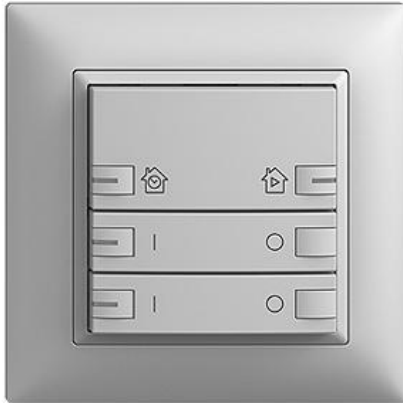

EDIZIOdue colore

ON/OFF 2-Kanal Abdeckset zeptionAIR

Farbe:

 crema

 coffee

 schwarz

 weiss

 hellgrau

 dunkelgrau

Bauart:

 F

 FMI

Feller-NR: 920-3302.36.ZZ.FMI.65

E-NR: 303 385 030

EAN: 7613175304793

ON/OFF 2-Kanal - Abdeckset zeptionAIR - Die oberen Smart-Tasten ermöglichen die Bedienung von zeptionAIR Zeitschaltuhren per WLAN - Untere Tasten für ON/OFF 2-Kanal - Das zeptionAIR Abdeckset wird auf das zeption WLAN-Zwischenmodul 2K (3340-2-B.ZEP) und zeption ON/OFF 2-Kanal Funktionseinsatz 3302 oder Zentral-/Nebenstelle Funktionseinsatz 3320 montiert - Mit RGB-LED - Dreifach-Taste - 2fach-Bedienung - zeptionAIR Zeitschaltuhr auf 2 Smart-Tasten - FMI - hellgrau - IP20 - 88 x 88 mm

Halogenfrei:	Ja
Anwendung:	steuern elektrischer Verbraucher
Werkstoffgüte:	Thermoplast
Anzahl der Betätigungspunkte	6
Werkstoff:	Kunststoff
Anzahl der Tasten:	3
Mit LED-Anzeige:	Ja

Zubehör:

Name / Kategorie

ON/OFF-Einsatz 2-Kanal zeption - Hauptstelle
- Für zeption-Taster, zeption-IR, Serie 3302 -
2 Schaltkontakte - BSE - farbneutra...

Feller-Nr / E-NR

3302.BSE
305 528 000

WLAN-Zwischenmodul 2K - 230 V AC, 50 Hz -
Ermöglicht das Einbinden von zeption in ein
WLAN - Wird zwischen Funktions-Einsatz und
Abd...