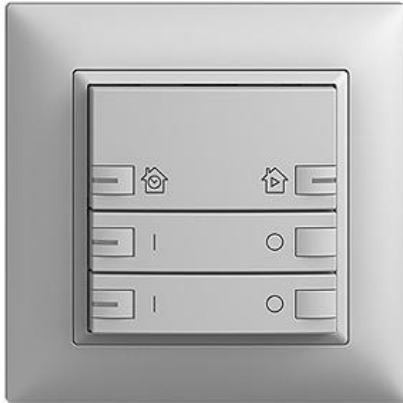

## EDIZIOdue colore

### ON/OFF 2-Kanal Abdeckset zeptionAIR

**Farbe:**

 crema

 coffee

 schwarz

 weiss

 hellgrau

 dunkelgrau

**Bauart:**

 F

 FMI

**Feller-NR:** 920-3302.36.ZZ.FMI.65

**E-NR:** 303 385 030

**EAN:** 7613175304793

ON/OFF 2-Kanal - Abdeckset zeptionAIR - Die oberen Smart-Tasten ermöglichen die Bedienung von zeptionAIR Zeitschaltuhren per WLAN - Untere Tasten für ON/OFF 2-Kanal - Das zeptionAIR Abdeckset wird auf das zeption WLAN-Zwischenmodul 2K (3340-2-B.ZEP) und zeption ON/OFF 2-Kanal Funktionseinsatz 3302 oder Zentral-/Nebenstelle Funktionseinsatz 3320 montiert - Mit RGB-LED - Dreifach-Taste - 2fach-Bedienung - zeptionAIR Zeitschaltuhr auf 2 Smart-Tasten - FMI - hellgrau - IP20 - 88 x 88 mm

**Zubehör:**

**Name / Kategorie**

**Feller-Nr / E-NR**

ON/OFF-Einsatz 2-Kanal zeption - Hauptstelle  
- Für zeption-Taster, zeption-IR, Serie 3302 -  
2 Schaltkontakte - BSE - farbneutra...

3302.BSE  
305 528 000