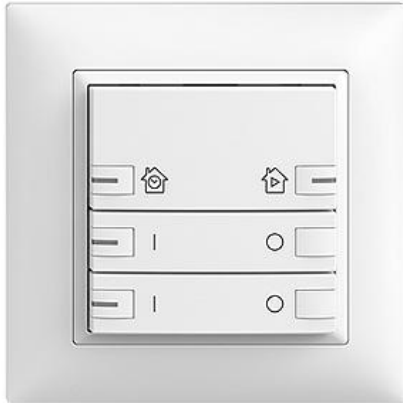

EDIZIOdue colore

ON/OFF 2-Kanal Abdeckset zeprionAIR

Farbe:

 crema

 coffee

 schwarz

 weiss

 hellgrau

 dunkelgrau

Bauart:

 F

 FMI

Feller-NR: 920-3302.36.ZZ.FMI.61

E-NR: 303 385 000

EAN: 7613175304786

ON/OFF 2-Kanal - Abdeckset zeprionAIR - Die oberen Smart-Tasten ermöglichen die Bedienung von zeprionAIR Zeitschaltuhren per WLAN - Untere Tasten für ON/OFF 2-Kanal - Das zeprionAIR Abdeckset wird auf das zeprion WLAN-Zwischenmodul 2K (3340-2-B.ZEP) und zeprion ON/OFF 2-Kanal Funktionseinsatz 3302 oder Zentral-/Nebenstelle Funktionseinsatz 3320 montiert - Mit RGB-LED - Dreifach-Taste - 2fach-Bedienung - zeprionAIR Zeitschaltuhr auf 2 Smart-Tasten - FMI - weiss - IP20 - 88 x 88 mm

Halogenfrei:	Ja
Anwendung:	steuern elektrischer Verbraucher
Werkstoffgüte:	Thermoplast
Anzahl der Betätigungspunkte	6
Werkstoff:	Kunststoff
Anzahl der Tasten:	3
Mit LED-Anzeige:	Ja

Zubehör:

Name / Kategorie

ON/OFF-Einsatz 2-Kanal zeprion - Hauptstelle
- Für zeprion-Taster, zeprion-IR, Serie 3302 -
2 Schaltkontakte - BSE - farbneutra...

Feller-Nr / E-NR

3302.BSE
305 528 000

WLAN-Zwischenmodul 2K - 230 V AC, 50 Hz -
Ermöglicht das Einbinden von zeprion in ein
WLAN - Wird zwischen Funktions-Einsatz und
Abd...