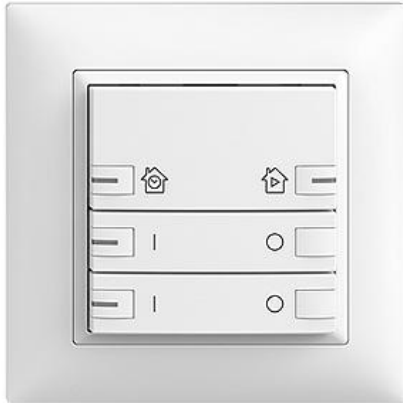

## EDIZIOdue colore

### ON/OFF 2-Kanal Abdeckset zeptionAIR

**Werkstoffgüte:** Thermoplast

**Anzahl der Betätigungspunkte:** 6

**Werkstoff:** Kunststoff

**Anzahl der Tasten:** 3

**Mit LED-Anzeige:** Ja

ON/OFF 2-Kanal - Abdeckset zeptionAIR - Die oberen Smart-Tasten ermöglichen die Bedienung von zeptionAIR Zeitschaltuhren per WLAN - Untere Tasten für ON/OFF 2-Kanal - Das zeptionAIR Abdeckset wird auf das zeption WLAN-Zwischenmodul 2K (3340-2-B.ZEP) und zeption ON/OFF 2-Kanal Funktionseinsatz 3302 oder Zentral-/Nebenstelle Funktionseinsatz 3320 montiert - Mit RGB-LED - Dreifach-Taste - 2fach-Bedienung - zeptionAIR Zeitschaltuhr auf 2 Smart-Tasten - FMI - weiss - IP20 - 88 x 88 mm

#### Name / Kategorie

ON/OFF-Einsatz 2-Kanal zeption - Hauptstelle  
- Für zeption-Taster, zeption-IR, Serie 3302 -  
2 Schaltkontakte - BSE - farbneutral