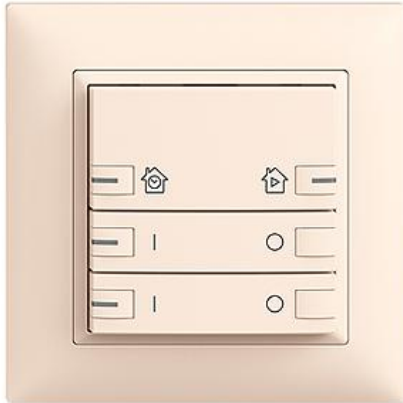

EDIZIOdue colore

ON/OFF 2-Kanal Abdeckset zeptionAIR

Farbe:

 crema

 coffee

 schwarz

 weiss

 hellgrau

 dunkelgrau

Bauart:

 F

 FMI

Feller-NR: 920-3302.36.ZZ.FMI.35

E-NR: 303 385 010

EAN: 7613175304601

ON/OFF 2-Kanal - Abdeckset zeptionAIR - Die oberen Smart-Tasten ermöglichen die Bedienung von zeptionAIR Zeitschaltuhren per WLAN - Untere Tasten für ON/OFF 2-Kanal - Das zeptionAIR Abdeckset wird auf das zeption WLAN-Zwischenmodul 2K (3340-2-B.ZEP) und zeption ON/OFF 2-Kanal Funktionseinsatz 3302 oder Zentral-/Nebenstelle Funktionseinsatz 3320 montiert - Mit RGB-LED - Dreifach-Taste - 2fach-Bedienung - zeptionAIR Zeitschaltuhr auf 2 Smart-Tasten - FMI - crema - IP20 - 88 x 88 mm

Halogenfrei:	Ja
Anwendung:	steuern elektrischer Verbraucher
Werkstoffgüte:	Thermoplast
Anzahl der Betätigungspunkte	6
Werkstoff:	Kunststoff
Anzahl der Tasten:	3
Mit LED-Anzeige:	Ja

Zubehör:

Name / Kategorie

Feller-Nr / E-NR

ON/OFF-Einsatz 2-Kanal zeption - Hauptstelle
- Für zeption-Taster, zeption-IR, Serie 3302 -
2 Schaltkontakte - BSE - farbneutra...

3302.BSE
305 528 000

WLAN-Zwischenmodul 2K - 230 V AC, 50 Hz -
Ermöglicht das Einbinden von zeption in ein
WLAN - Wird zwischen Funktions-Einsatz und
Abd...