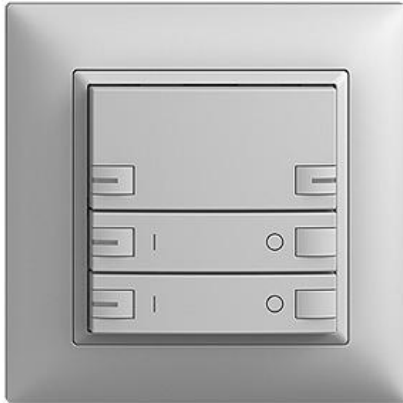

EDIZIOdue colore

ON/OFF 2-Kanal Abdeckset zeptionAIR

Farbe:

 crema

 coffee

 schwarz

 weiss

 hellgrau

 dunkelgrau

Bauart:

 F

 FMI

Feller-NR: 920-3302.36.ZU.FMI.65

E-NR: 303 384 030

EAN: 7613175304311

ON/OFF 2-Kanal - Abdeckset zeptionAIR - Die oberen Smart-Tasten ermöglichen die Bedienung von zeptionAIR Szenen per WLAN - Untere Tasten für ON/OFF 2-Kanal - Das zeptionAIR Abdeckset wird auf das zeption WLAN-Zwischenmodul 2K (3340-2-B.ZEP) und zeption ON/OFF 2-Kanal Funktionseinsatz 3302 oder Zentral-/Nebenstelle Funktionseinsatz 3320 montiert - Mit RGB-LED - Dreifach-Taste - 2fach-Bedienung - zeptionAIR Szene unbedruckt auf 2 Smart-Tasten - FMI - hellgrau - IP20 - 88 x 88 mm

Halogenfrei:	Ja
Anwendung:	steuern elektrischer Verbraucher
Werkstoffgüte:	Thermoplast
Anzahl der Betätigungspunkte	6
Werkstoff:	Kunststoff
Anzahl der Tasten:	3
Mit LED-Anzeige:	Ja

Zubehör:

Name / Kategorie

Feller-Nr / E-NR

ON/OFF-Einsatz 2-Kanal zeption - Hauptstelle
- Für zeption-Taster, zeption-IR, Serie 3302 -
2 Schaltkontakte - BSE - farbneutra...

3302.BSE
305 528 000

WLAN-Zwischenmodul 2K - 230 V AC, 50 Hz -
Ermöglicht das Einbinden von zeption in ein
WLAN - Wird zwischen Funktions-Einsatz und
Abd...