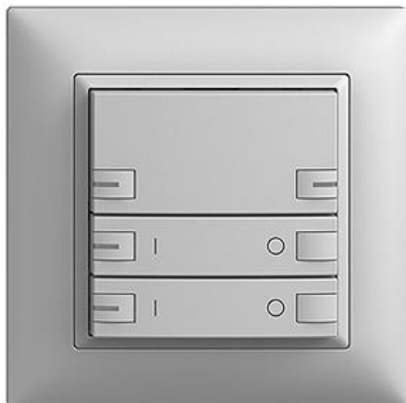

EDIZIOdue colore

ON/OFF 2-Kanal Abdeckset zeptionAIR

Farbe:

 crema

 coffee

 schwarz

 weiss

 hellgrau

 dunkelgrau

Bauart:

 F

 FMI

Feller-NR: 920-3302.36.ZU.FMI.65

E-NR: 303 384 030

EAN: 7613175304311

ON/OFF 2-Kanal - Abdeckset zeptionAIR - Die oberen Smart-Tasten ermöglichen die Bedienung von zeptionAIR Szenen per WLAN - Untere Tasten für ON/OFF 2-Kanal - Das zeptionAIR Abdeckset wird auf das zeption WLAN-Zwischenmodul 2K (3340-2-B.ZEP) und zeption ON/OFF 2-Kanal Funktionseinsatz 3302 oder Zentral-/Nebenstelle Funktionseinsatz 3320 montiert - Mit RGB-LED - Dreifach-Taste - 2fach-Bedienung - zeptionAIR Szene unbedruckt auf 2 Smart-Tasten - FMI - hellgrau - IP20 - 88 x 88 mm

Halogenfrei: Ja

Anwendung: steuern elektrischer Verbraucher

Werkstoffgüte: Thermoplast

Anzahl der Betätigungspunkte: 6

Werkstoff: Kunststoff

Anzahl der Tasten: 3

Mit LED-Anzeige: Ja

Zubehör:

Name / Kategorie

Feller-Nr / E-NR

ON/OFF-Einsatz 2-Kanal zeption - Hauptstelle
- Für zeption-Taster, zeption-IR, Serie 3302 -
2 Schaltkontakte - BSE - farbneutra...

3302.BSE
305 528 000

WLAN-Zwischenmodul 2K - 230 V AC, 50 Hz -
Ermöglicht das Einbinden von zeption in ein
WLAN - Wird zwischen Funktions-Einsatz und
Abd...