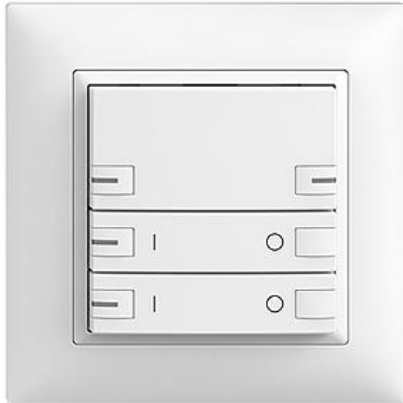

EDIZIOdue colore

ON/OFF 2-Kanal Abdeckset zeptionAIR

Farbe:

 crema

 coffee

 schwarz

 weiss

 hellgrau

 dunkelgrau

Bauart:

 F

 FMI

Feller-NR: 920-3302.36.ZU.FMI.61

E-NR: 303 384 000

EAN: 7613175304304

ON/OFF 2-Kanal - Abdeckset zeptionAIR - Die oberen Smart-Tasten ermöglichen die Bedienung von zeptionAIR Szenen per WLAN - Untere Tasten für ON/OFF 2-Kanal - Das zeptionAIR Abdeckset wird auf das zeption WLAN-Zwischenmodul 2K (3340-2-B.ZEP) und zeption ON/OFF 2-Kanal Funktionseinsatz 3302 oder Zentral-/Nebenstelle Funktionseinsatz 3320 montiert - Mit RGB-LED - Dreifach-Taste - 2fach-Bedienung - zeptionAIR Szene unbedruckt auf 2 Smart-Tasten - FMI - weiss - IP20 - 88 x 88 mm

Halogenfrei:	Ja
Anwendung:	steuern elektrischer Verbraucher
Werkstoffgüte:	Thermoplast
Anzahl der Betätigungspunkte	6
Werkstoff:	Kunststoff
Anzahl der Tasten:	3
Mit LED-Anzeige:	Ja

Zubehör:

Name / Kategorie

Feller-Nr / E-NR

ON/OFF-Einsatz 2-Kanal zeption - Hauptstelle
- Für zeption-Taster, zeption-IR, Serie 3302 -
2 Schaltkontakte - BSE - farbneutra...

3302.BSE
305 528 000

WLAN-Zwischenmodul 2K - 230 V AC, 50 Hz -
Ermöglicht das Einbinden von zeption in ein
WLAN - Wird zwischen Funktions-Einsatz und
Abd...