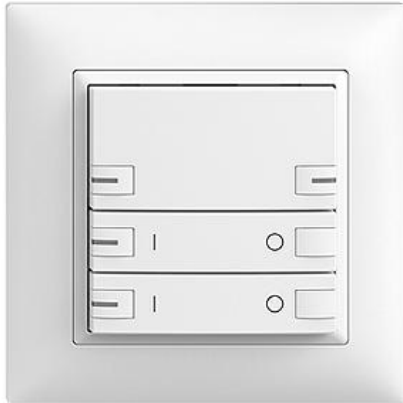

EDIZIOdue colore

ON/OFF 2-Kanal Abdeckset zeptionAIR

Farbe:

 silver

 crema

 sand

 vanille

 berry

 coffee

 schwarz

 weiss

 hellgrau

 dunkelgrau

 olive

 lemon

Bauart:

Anzahl der Betätigungspunkte: 6

Werkstoff: Kunststoff

Anzahl der Tasten: 3

Mit LED-Anzeige: Ja

ON/OFF 2-Kanal - Abdeckset zeptionAIR - Die oberen Smart-Tasten ermöglichen die Bedienung von zeptionAIR Szenen per WLAN - Untere Tasten für ON/OFF 2-Kanal - Das zeptionAIR Abdeckset wird auf das zeption WLAN-Zwischenmodul 2K (3340-2-B.ZEP) und zeption ON/OFF 2-Kanal Funktionseinsatz 3302 oder Zentral-/Nebenstelle Funktionseinsatz 3320 montiert - Mit RGB-LED - Dreifach-Taste - 2fach-Bedienung - zeptionAIR Szene unbedruckt auf 2 Smart-Tasten - FMI - weiss - IP20 - 88 x 88 mm

Zubehör:

Name / Kategorie

Feller-Nr / E-NR

ON/OFF-Einsatz 2-Kanal zeption - Hauptstelle
- Für zeption-Taster, zeption-IR, Serie 3302 -
2 Schaltkontakte - BSE - farbneutral

3302.BSE
305 528 000

WLAN-Zwischenmodul 2K - 230 V AC, 50 Hz -
Ermöglicht das Einbinden von zeption in ein
WLAN - Wird zwischen Funktions-Einsatz und
Abdeckset montiert - ...