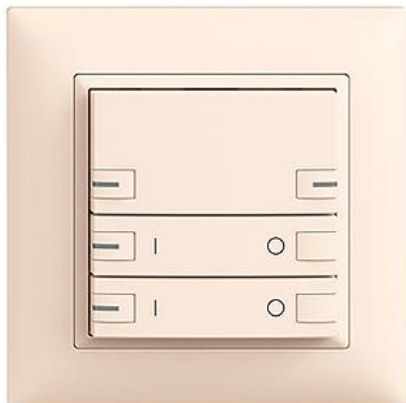

EDIZIOdue colore

ON/OFF 2-Kanal Abdeckset zeptionAIR

Farbe:

 crema

 coffee

 schwarz

 weiss

 hellgrau

 dunkelgrau

Bauart:

 F

 FMI

Feller-NR: 920-3302.36.ZU.FMI.35

E-NR: 303 384 010

EAN: 7613175304120

ON/OFF 2-Kanal - Abdeckset zeptionAIR - Die oberen Smart-Tasten ermöglichen die Bedienung von zeptionAIR Szenen per WLAN - Untere Tasten für ON/OFF 2-Kanal - Das zeptionAIR Abdeckset wird auf das zeption WLAN-Zwischenmodul 2K (3340-2-B.ZEP) und zeption ON/OFF 2-Kanal Funktionseinsatz 3302 oder Zentral-/Nebenstelle Funktionseinsatz 3320 montiert - Mit RGB-LED - Dreifach-Taste - 2fach-Bedienung - zeptionAIR Szene unbedruckt auf 2 Smart-Tasten - FMI - crema - IP20 - 88 x 88 mm

Halogenfrei: Ja

Anwendung: steuern elektrischer Verbraucher

Werkstoffgüte: Thermoplast

Anzahl der Betätigungspunkte: 6

Werkstoff: Kunststoff

Anzahl der Tasten: 3

Mit LED-Anzeige: Ja

Zubehör:

Name / Kategorie

Feller-Nr / E-NR

ON/OFF-Einsatz 2-Kanal zeption - Hauptstelle
- Für zeption-Taster, zeption-IR, Serie 3302 -
2 Schaltkontakte - BSE - farbneutra...

3302.BSE
305 528 000

WLAN-Zwischenmodul 2K - 230 V AC, 50 Hz -
Ermöglicht das Einbinden von zeption in ein
WLAN - Wird zwischen Funktions-Einsatz und
Abd...