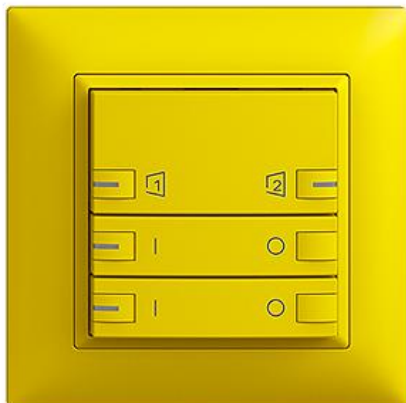

EDIZIOdue colore

ON/OFF 2-Kanal Abdeckset zeptionAIR

Farbe:

silver

crema

sand

vanille

berry

coffee

schwarz

weiss

hellgrau

dunkelgrau

olive

lemon

Bauart:

F

FMI

Feller-NR: 920-3302.36.ZS.FMI.88

E-NR: 303 383 860

EAN: 7613175303949

ON/OFF 2-Kanal - Abdeckset zeptionAIR - Die oberen Smart-Tasten ermöglichen die Bedienung von zeptionAIR Szenen per WLAN - Untere Tasten für ON/OFF 2-Kanal - Das zeptionAIR Abdeckset wird auf das zeption WLAN-Zwischenmodul 2K (3340-2-B.ZEP) und zeption ON/OFF 2-Kanal Funktionseinsatz 3302 oder Zentral-/Nebenstelle Funktionseinsatz 3320 montiert - Mit RGB-LED - Dreifach-Taste - 2fach-Bedienung - zeptionAIR Szene auf 2 Smart-Tasten - FMI - lemon - IP20 - 88 x 88 mm

Halogenfrei: Ja

Anwendung: Steuern elektrischer Verbraucher

Werkstoffgüte: Thermoplast

Anzahl der Betätigungspunkte: 6

Werkstoff: Kunststoff

Anzahl der Tasten: 3

Mit LED-Anzeige: Ja

Zubehör:

Name / Kategorie

Feller-Nr / E-NR

ON/OFF-Einsatz 2-Kanal zeption - Hauptstelle
- Für zeption-Taster, zeption-IR, Serie 3302 -
2 Schaltkontakte - BSE - farbneutra...

3302.BSE
305 528 000

WLAN-Zwischenmodul 2K - 230 V AC, 50 Hz -
Ermöglicht das Einbinden von zeption in ein
WLAN - Wird zwischen Funktions-Einsatz und
Abd...

3340-2-B.ZEP
330 993 790