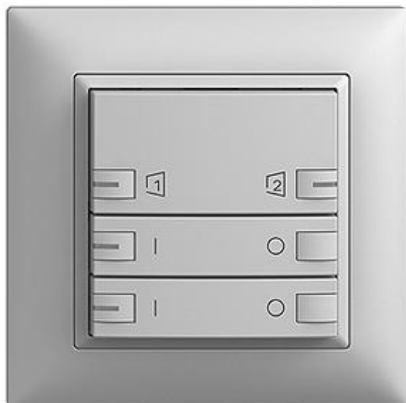

EDIZIOdue colore

ON/OFF 2-Kanal Abdeckset zeptionAIR

Farbe:

 crema

 coffee

 schwarz

 weiss

 hellgrau

 dunkelgrau

Bauart:

 F

 FMI

Feller-NR: 920-3302.36.ZS.FMI.65

E-NR: 303 383 030

EAN: 7613175303918

ON/OFF 2-Kanal - Abdeckset zeptionAIR - Die oberen Smart-Tasten ermöglichen die Bedienung von zeptionAIR Szenen per WLAN - Untere Tasten für ON/OFF 2-Kanal - Das zeptionAIR Abdeckset wird auf das zeption WLAN-Zwischenmodul 2K (3340-2-B.ZEP) und zeption ON/OFF 2-Kanal Funktionseinsatz 3302 oder Zentral-/Nebenstelle Funktionseinsatz 3320 montiert - Mit RGB-LED - Dreifach-Taste - 2fach-Bedienung - zeptionAIR Szene auf 2 Smart-Tasten - FMI - hellgrau - IP20 - 88 x 88 mm

Halogenfrei:	Ja
Anwendung:	steuern elektrischer Verbraucher
Werkstoffgüte:	Thermoplast
Anzahl der Betätigungspunkte	6
Werkstoff:	Kunststoff
Anzahl der Tasten:	3
Mit LED-Anzeige:	Ja

Zubehör:

Name / Kategorie

ON/OFF-Einsatz 2-Kanal zeption - Hauptstelle
- Für zeption-Taster, zeption-IR, Serie 3302 -
2 Schaltkontakte - BSE - farbneutra...

Feller-Nr / E-NR

3302.BSE
305 528 000

WLAN-Zwischenmodul 2K - 230 V AC, 50 Hz -
Ermöglicht das Einbinden von zeption in ein
WLAN - Wird zwischen Funktions-Einsatz und
Abd...