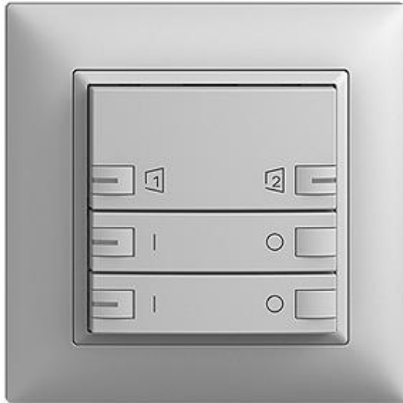

EDIZIOdue colore

ON/OFF 2-Kanal Abdeckset zeptionAIR

Farbe:

 crema

 coffee

 schwarz

 weiss

 hellgrau

 dunkelgrau

Bauart:

 F

 FMI

Feller-NR: 920-3302.36.ZS.FMI.65

E-NR: 303 383 030

EAN: 7613175303918

ON/OFF 2-Kanal - Abdeckset zeptionAIR - Die oberen Smart-Tasten ermöglichen die Bedienung von zeptionAIR Szenen per WLAN - Untere Tasten für ON/OFF 2-Kanal - Das zeptionAIR Abdeckset wird auf das zeption WLAN-Zwischenmodul 2K (3340-2-B.ZEP) und zeption ON/OFF 2-Kanal Funktionseinsatz 3302 oder Zentral-/Nebenstelle Funktionseinsatz 3320 montiert - Mit RGB-LED - Dreifach-Taste - 2fach-Bedienung - zeptionAIR Szene auf 2 Smart-Tasten - FMI - hellgrau - IP20 - 88 x 88 mm

Halogenfrei:	Ja
Anwendung:	steuern elektrischer Verbraucher
Werkstoffgüte:	Thermoplast
Anzahl der Betätigungspunkte	6
Werkstoff:	Kunststoff
Anzahl der Tasten:	3
Mit LED-Anzeige:	Ja

Zubehör:

Name / Kategorie

Feller-Nr / E-NR

ON/OFF-Einsatz 2-Kanal zeption - Hauptstelle
- Für zeption-Taster, zeption-IR, Serie 3302 -
2 Schaltkontakte - BSE - farbneutra...

3302.BSE
305 528 000

WLAN-Zwischenmodul 2K - 230 V AC, 50 Hz -
Ermöglicht das Einbinden von zeption in ein
WLAN - Wird zwischen Funktions-Einsatz und
Abd...