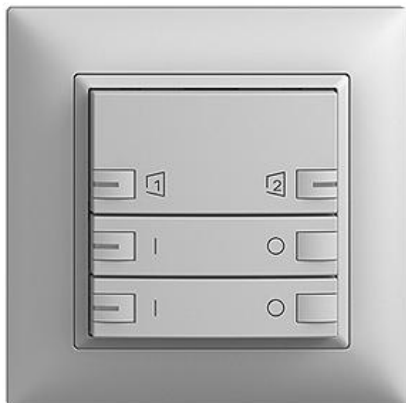

### ON/OFF 2-Kanal Abdeckset zeptionAIR

#### Bauart:

 F

 FMI

**Feller-NR:** 920-3302.36.ZS.FMI.65

**E-NR:** 303 383 030

**EAN:** 7613175303918

ON/OFF 2-Kanal - Abdeckset zeptionAIR - Die oberen Smart-Tasten ermöglichen die Bedienung von zeptionAIR Szenen per WLAN - Untere Tasten für ON/OFF 2-Kanal - Das zeptionAIR Abdeckset wird auf das zeption WLAN-Zwischenmodul 2K (3340-2-B.ZEP) und zeption ON/OFF 2-Kanal Funktionseinsatz 3302 oder Zentral-/Nebenstelle Funktionseinsatz 3320 montiert - Mit RGB-LED - Dreifach-Taste - 2fach-Bedienung - zeptionAIR Szene auf 2 Smart-Tasten - FMI - hellgrau - IP20 - 88 x 88 mm