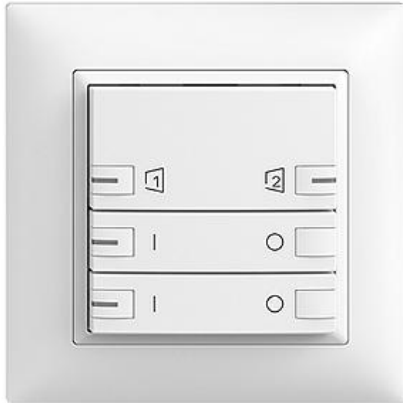

### ON/OFF 2-Kanal Abdeckset zeprionAIR

#### Bauart:

 F

 FMI

**Feller-NR:** 920-3302.36.ZS.FMI.61

**E-NR:** 303 383 000

**EAN:** 7613175303901

ON/OFF 2-Kanal - Abdeckset zeprionAIR - Die oberen Smart-Tasten ermöglichen die Bedienung von zeprionAIR Szenen per WLAN - Untere Tasten für ON/OFF 2-Kanal - Das zeprionAIR Abdeckset wird auf das zeprion WLAN-Zwischenmodul 2K (3340-2-B.ZEP) und zeprion ON/OFF 2-Kanal Funktionseinsatz 3302 oder Zentral-/Nebenstelle Funktionseinsatz 3320 montiert - Mit RGB-LED - Dreifach-Taste - 2fach-Bedienung - zeprionAIR Szene auf 2 Smart-Tasten - FMI - weiss - IP20 - 88 x 88 mm

<b>Halogenfrei:</b>	Ja
<b>Anwendung:</b>	steuern elektrischer Verbraucher
<b>Werkstoffgüte:</b>	Thermoplast
<b>Anzahl der Betätigungspunkte</b>	6
<b>Werkstoff:</b>	Kunststoff
<b>Anzahl der Tasten:</b>	3
<b>Mit LED-Anzeige:</b>	Ja

#### Name / Kategorie

ON/OFF-Einsatz 2-Kanal zeprion - Hauptstelle  
- Für zeprion-Taster, zeprion-IR, Serie 3302 -  
2 Schaltkontakte - BSE - farbneutra...