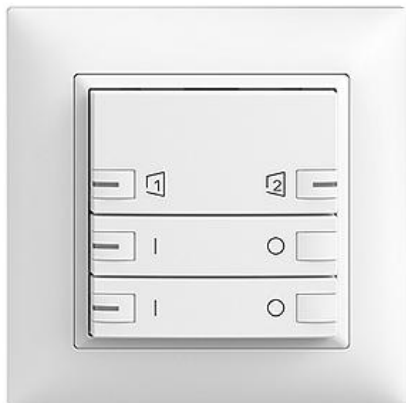

EDIZIOdue colore

ON/OFF 2-Kanal Abdeckset zeprionAIR

Farbe:

silver

crema

sand

vanille

berry

coffee

schwarz

weiss

hellgrau

dunkelgrau

olive

lemon

Bauart:

F

FMI

Feller-NR: 920-3302.36.ZS.FMI.61

E-NR: 303 383 000

EAN: 7613175303901

ON/OFF 2-Kanal - Abdeckset zeprionAIR - Die oberen Smart-Tasten ermöglichen die Bedienung von zeprionAIR Szenen per WLAN - Untere Tasten für ON/OFF 2-Kanal - Das zeprionAIR Abdeckset wird auf das zeprion WLAN-Zwischenmodul 2K (3340-2-B.ZEP) und zeprion ON/OFF 2-Kanal Funktionseinsatz 3302 oder Zentral-/Nebenstelle Funktionseinsatz 3320 montiert - Mit RGB-LED - Dreifach-Taste - 2fach-Bedienung - zeprionAIR Szene auf 2 Smart-Tasten - FMI - weiss - IP20 - 88 x 88 mm

Halogenfrei:

Ja

Anwendung:

Steuern elektrischer Verbraucher

Werkstoffgüte:

Thermoplast

Anzahl der Betätigungspunkte

6

Werkstoff:

Kunststoff

Anzahl der Tasten:

3

Mit LED-Anzeige:

Ja

Zubehör:

Name / Kategorie

Feller-Nr / E-NR

ON/OFF-Einsatz 2-Kanal zeprion - Hauptstelle
- Für zeprion-Taster, zeprion-IR, Serie 3302 -
2 Schaltkontakte - BSE - farbneutral

3302.BSE
305 528 000

WLAN-Zwischenmodul 2K - 230 V AC, 50 Hz -
Ermöglicht das Einbinden von zeprion in ein
WLAN - Wird zwischen Funktions-Einsatz und
Abdeckset montiert - ...

3340-2-B.ZEP
330 993 790