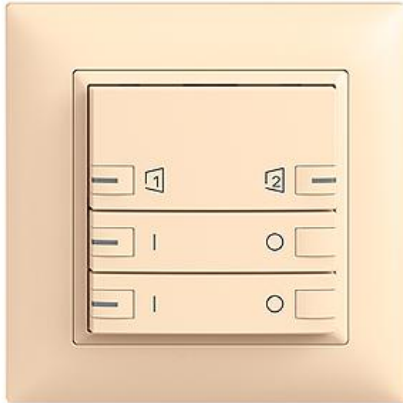

EDIZIOdue colore

ON/OFF 2-Kanal Abdeckset zeprionAIR

Farbe:

 silver

 crema

 sand

 vanille

 berry

 F

 FMI

Feller-NR: 920-3302.36.ZS.FMI.37

E-NR: 303 383 080

EAN: 7613175303758

ON/OFF 2-Kanal - Abdeckset zeprionAIR - Die oberen Smart-Tasten ermöglichen die Bedienung von zeprionAIR Szenen per WLAN - Untere Tasten für ON/OFF 2-Kanal - Das zeprionAIR Abdeckset wird auf das zeprion WLAN-Zwischenmodul 2K (3340-2-B.ZEP) und zeprion ON/OFF 2-Kanal Funktionseinsatz 3302 oder Zentral-/Nebenstelle Funktionseinsatz 3320 montiert - Mit RGB-LED - Dreifach-Taste - 2fach-Bedienung - zeprionAIR Szene auf 2 Smart-Tasten - FMI - vanille - IP20 - 88 x 88 mm

Halogenfrei:

Ja

Anwendung:

Steuern elektrischer Verbraucher

Werkstoffgüte:

Thermoplast

Anzahl der Betätigungspunkte

6

Feller-Nr / E-NR

ON/OFF-Einsatz 2-Kanal zeprion - Hauptstelle
- Für zeprion-Taster, zeprion-IR, Serie 3302 -
2 Schaltkontakte - BSE - farbneutra...

3302.BSE
305 528 000

WLAN-Zwischenmodul 2K - 230 V AC, 50 Hz -
Ermöglicht das Einbinden von zeprion in ein
WLAN - Wird zwischen Funktions-Einsatz und
Abd...